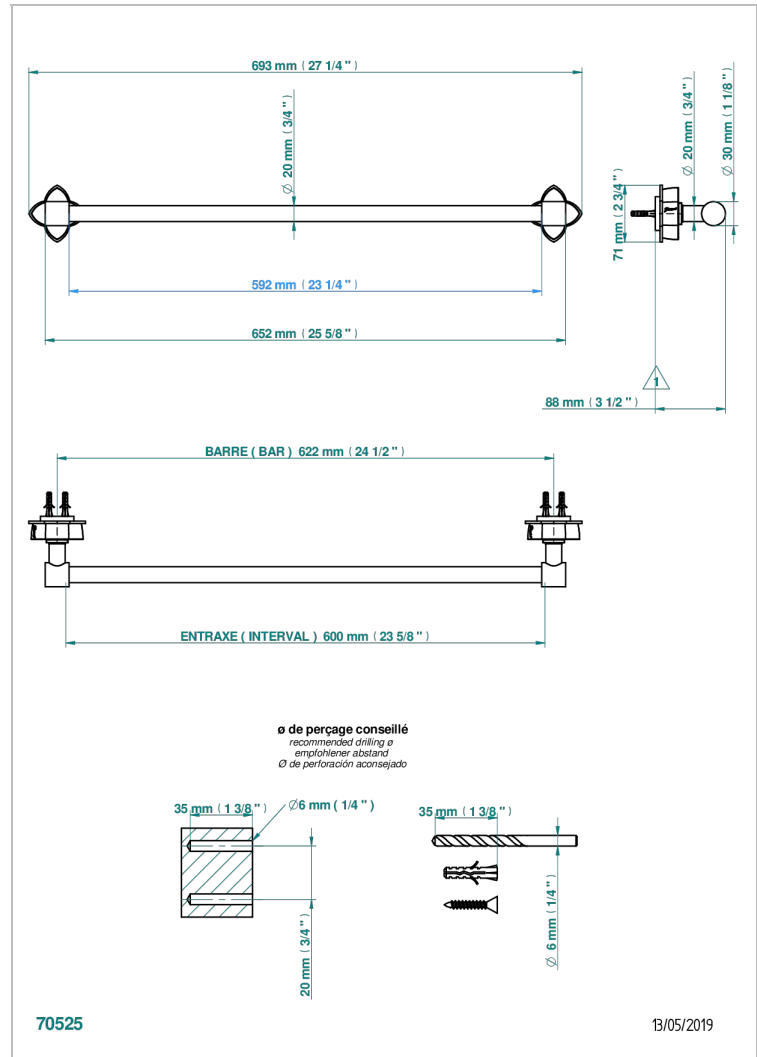

PETALE DE CRISTAL ROUGE

U6C-520/60

Porte-serviette 1 barre fixe Ø 20 mm long. 600 mm

THG[®]
PARIS

CARACTÉRISTIQUES

- Pétale de Cristal rouge
- Porte-serviette 1 barre fixe Ø 20 mm long. 600 mm

FINITIONS DISPONIBLES