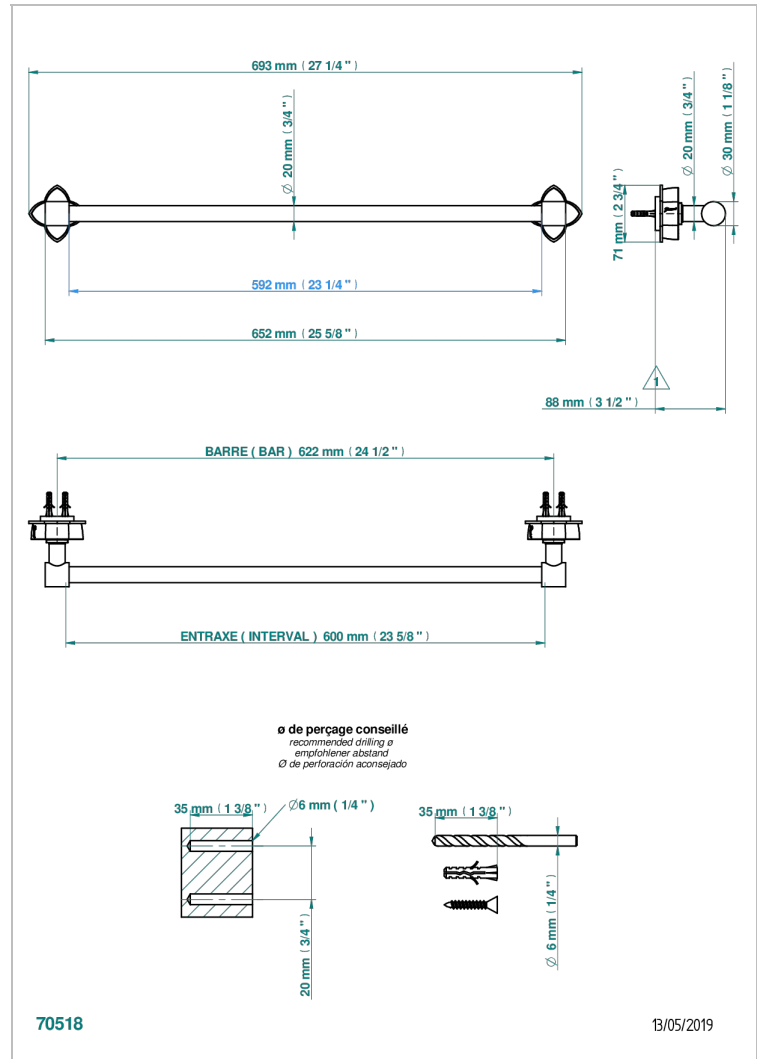

# PETALE DE CRISTAL BLEU

U6B-520/60

Porte-serviette 1 barre fixe Ø 20 mm long. 600 mm

THG<sup>®</sup>  
PARIS

## CARACTÉRISTIQUES

- Pétale de Cristal bleu
- Porte-serviette 1 barre fixe Ø 20 mm long. 600 mm