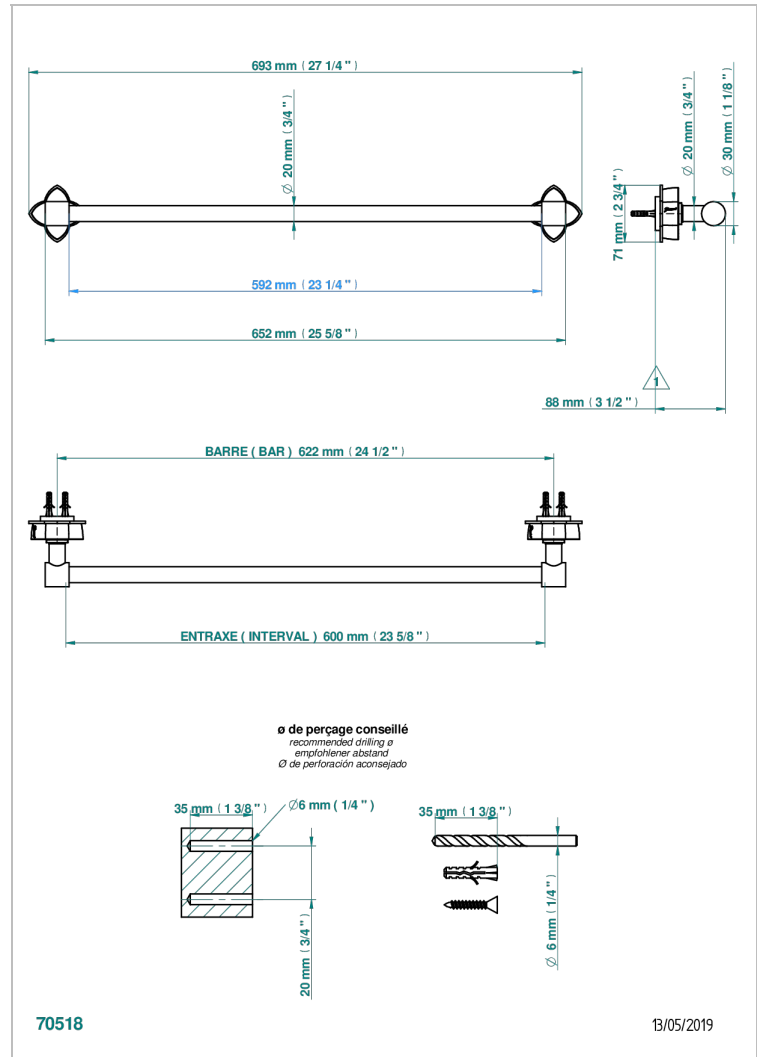

PETALE DE CRISTAL - AZUL CRISTAL

U6B-520/60

Toallero lg 600 mm

THG[®]
PARIS

CARACTERÍSTICAS

- Pétale de Cristal - azul cristal
- Toallero lg 600 mm

ACABADOS DISPONIBLES

Bronce claro - D01
Cerámica negra mate - D30
Cobre viejo mate - H07
Cromo - A02
Cromo / dorado - G02
Cromo mate - C02