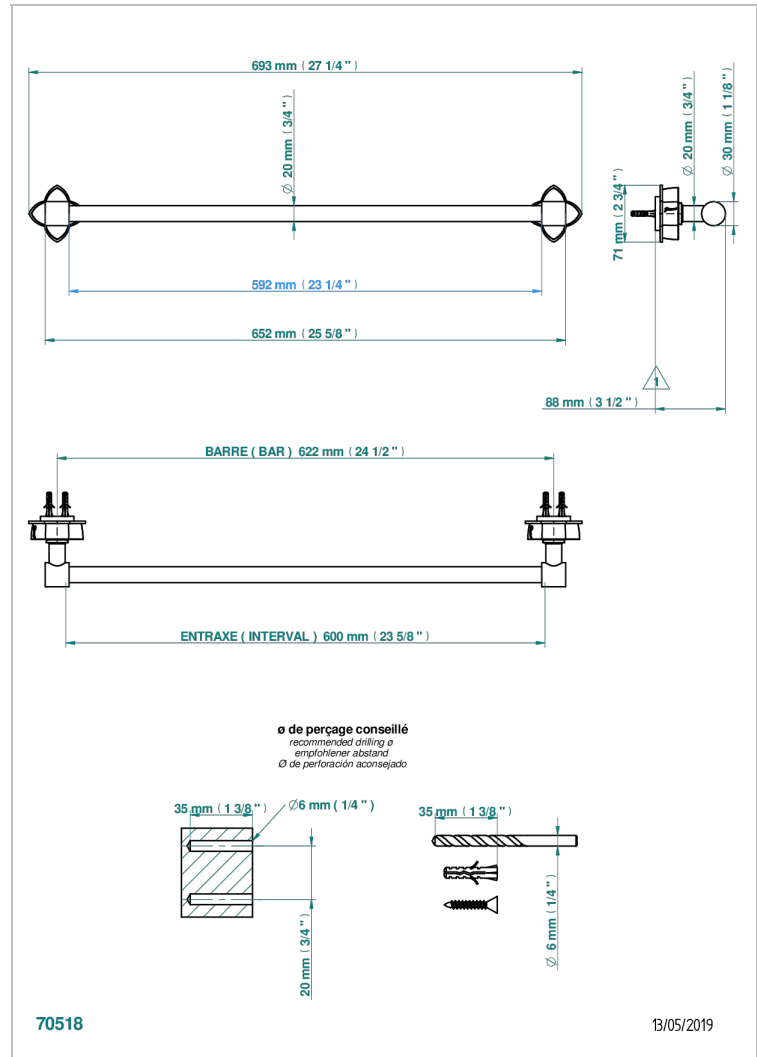

# PETALE DE CRISTAL BLEU

U6B-520/60

Porte-serviette 1 barre fixe Ø 20 mm long. 600 mm

THG<sup>®</sup>  
PARIS

## CARACTÉRISTIQUES

- Pétale de Cristal bleu
- Porte-serviette 1 barre fixe Ø 20 mm long. 600 mm