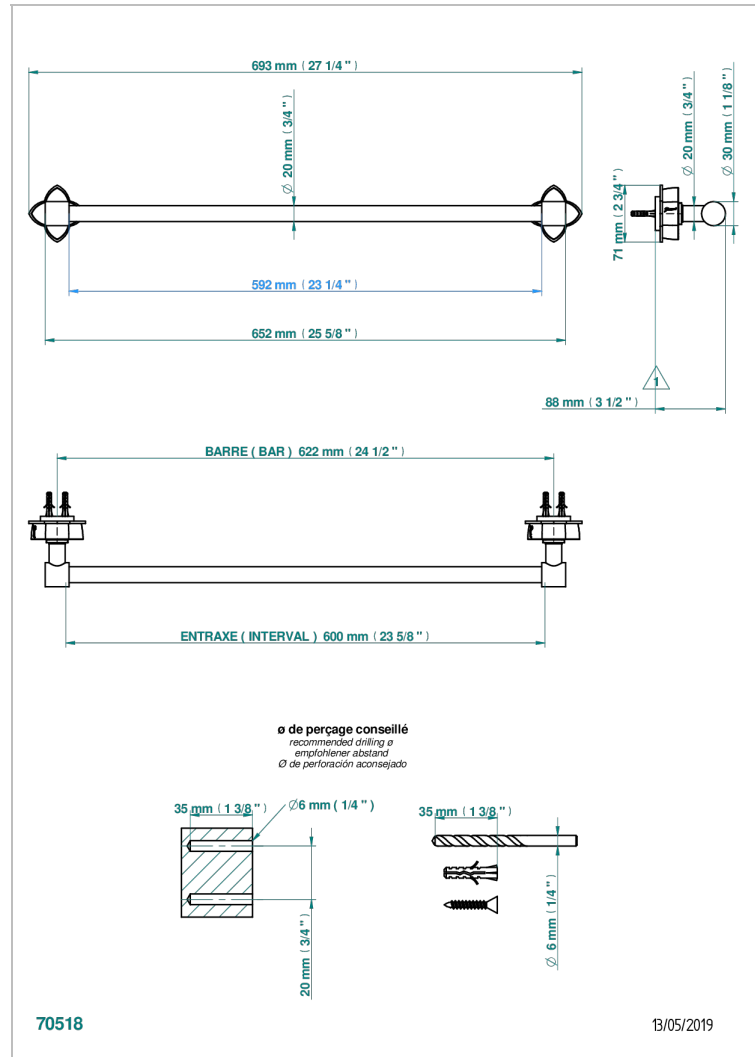

PETALE DE CRISTAL - AZUL CRISTAL

U6B-520/60

Toallero lg 600 mm

THG[®]
PARIS

CARACTERÍSTICAS

- Pétale de Cristal - azul cristal
- Toallero lg 600 mm

ACABADOS DISPONIBLES

Bronce claro - D01
Cerámica negra mate - D30
Cobre viejo mate - H07
Cromo - A02
Cromo / dorado - G02
Cromo mate - C02