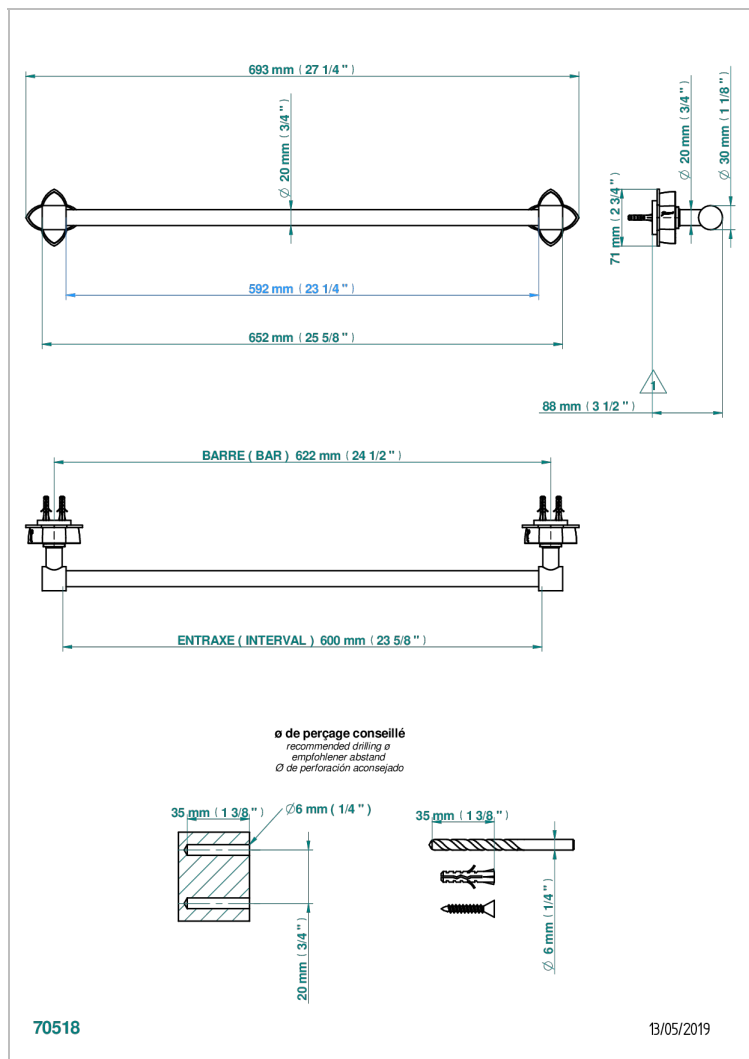

PETALE DE CRISTAL, СИНИИ ХРУСТАЛЬ

U6B-520/60

Полотенцедержатель, длина 24"

THG[®]
PARIS

ХАРАКТЕРИСТИКИ

- Pétale de Cristal, синий хрусталь
- Полотенцедержатель, длина 24"

ДОСТУПНЫЕ ВАРИАНТЫ ПОКРЫТИЙ

Black ceram - D30
 Blush PVD - H62
 Graphite PVD - H64
 Matt Umber PVD - H67
 Matt blush PVD - H60
 Matt graphite PVD - H65