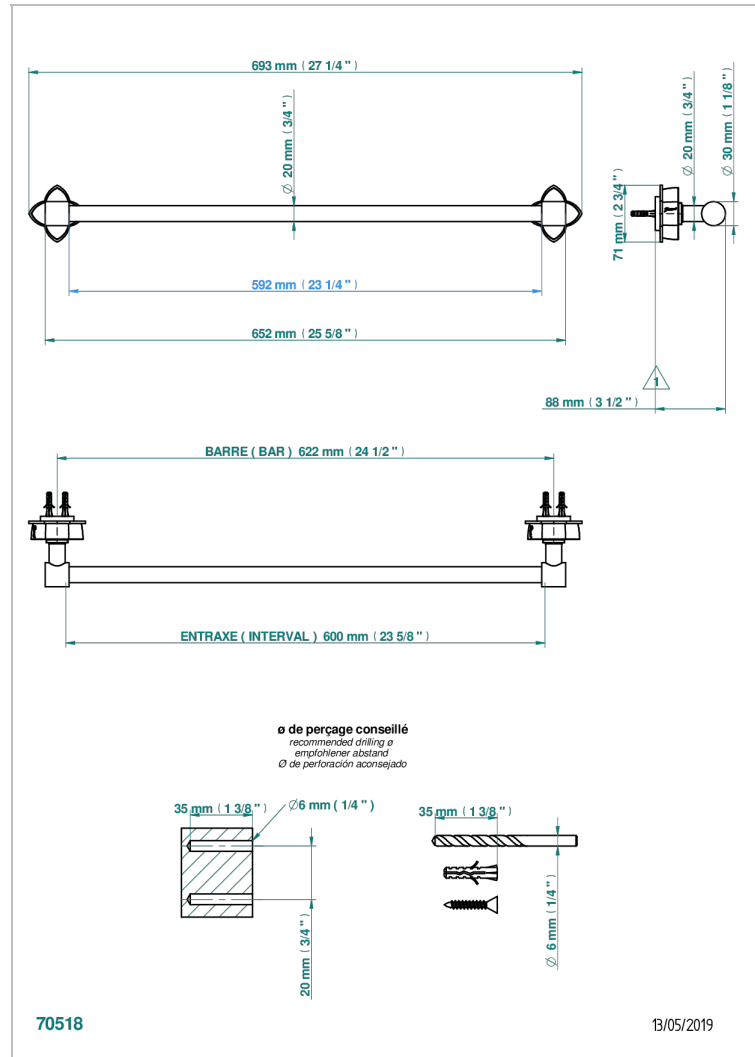

PETALE DE CRISTAL BLEU

U6B-520/60

Porte-serviette 1 barre fixe Ø 20 mm long. 600 mm

CARACTÉRISTIQUES

- Pétale de Cristal bleu
- Porte-serviette 1 barre fixe Ø 20 mm long. 600 mm

FINITIONS DISPONIBLES

Bronze clair - D01
Chromé - A02
Chromé / doré - G02
Chromé mat - C02
Doré brillant - F01
Doré mat - F07