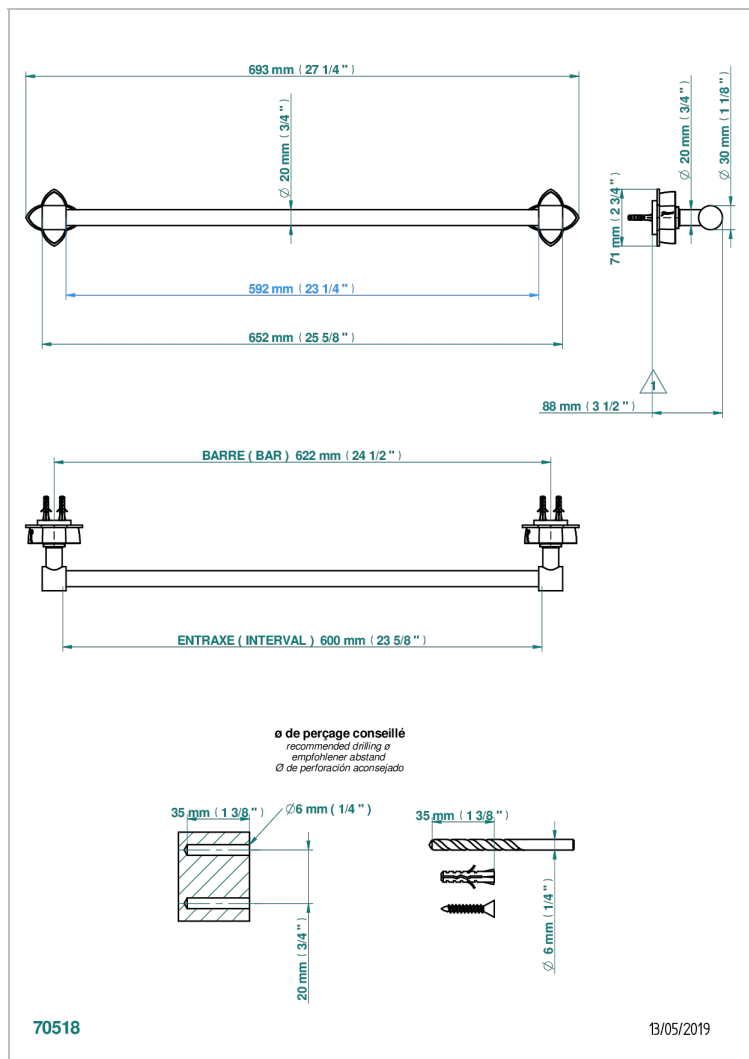

# PETALE DE CRISTAL - AZUL CRISTAL

U6B-520/60

Toallero lg 600 mm

THG<sup>®</sup>  
PARIS

## CARACTERÍSTICAS

- Pétale de Cristal - azul cristal
- Toallero lg 600 mm