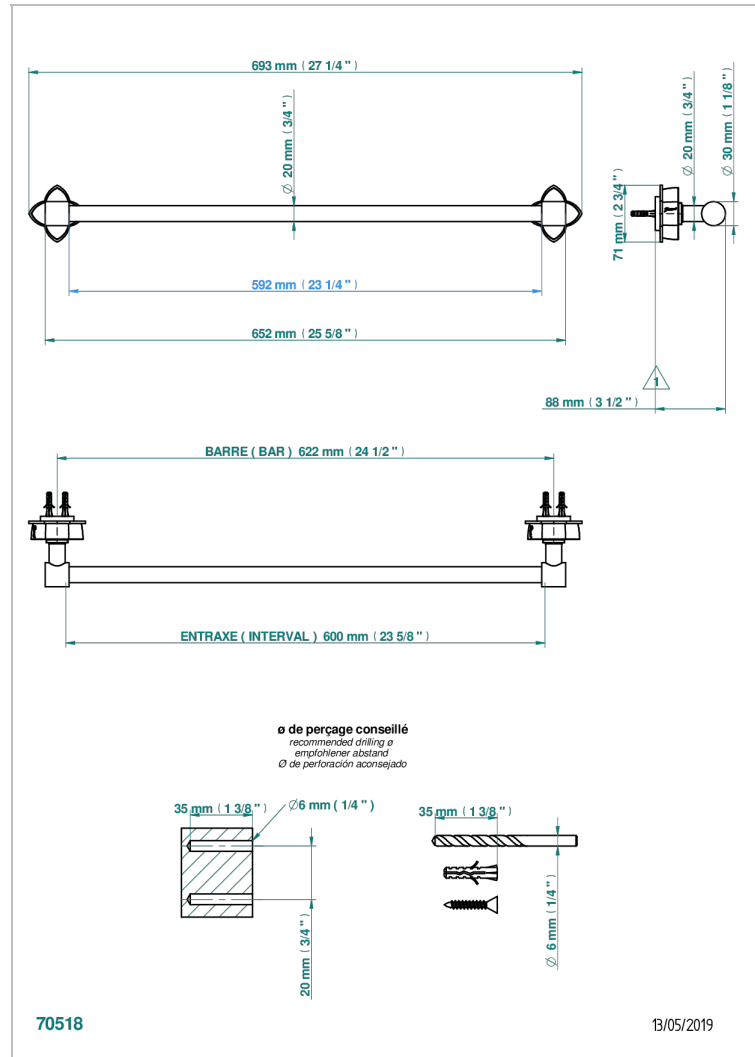

# PETALE DE CRISTAL, BLAUEN KRISTALL

U6B-520/60

Handtuchstange Länge 600 mm

## EIGENSCHAFTEN

- Pétale de Cristal, blauen Kristall
- Handtuchstange Länge 600 mm