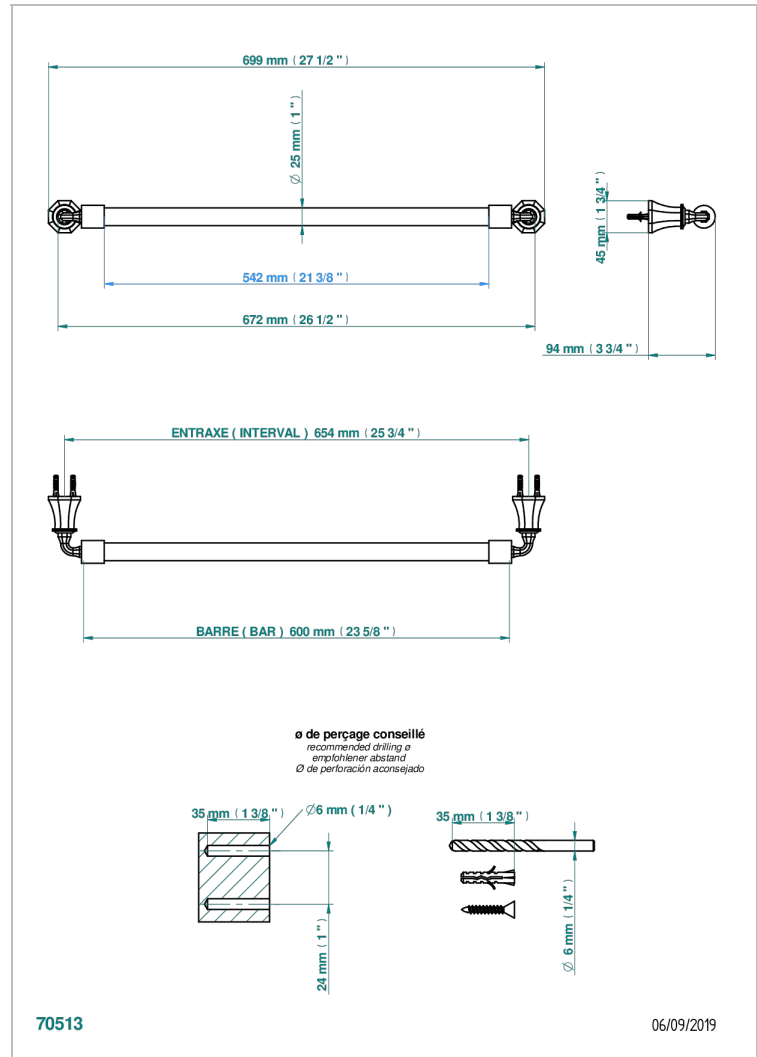

TRADITION CRISTAL

A59-526/60

Porte-drap de bain 1 barre fixe Ø25 mm long. 600 mm

THG[®]
PARIS

CARACTÉRISTIQUES

- Tradition Cristal
- Porte-drap de bain 1 barre fixe Ø25 mm long. 600 mm

FINITIONS DISPONIBLES