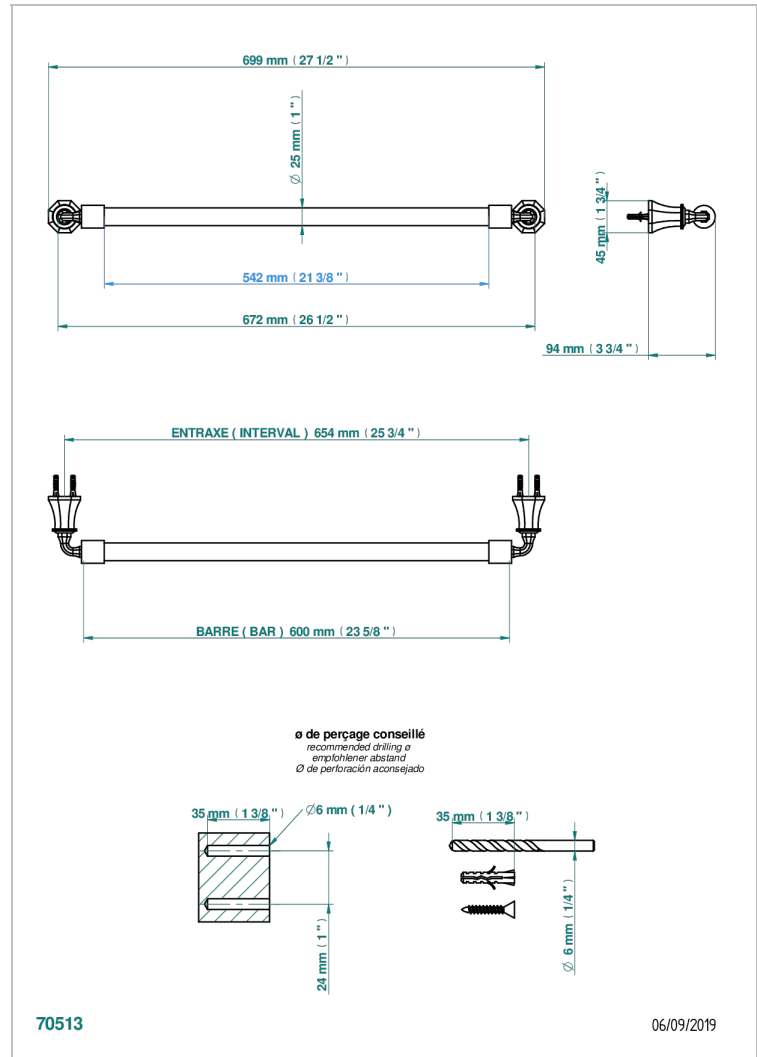

# TRADITION CRISTAL

A59-526/60

Porte-drap de bain 1 barre fixe Ø25 mm long. 600 mm

THG<sup>®</sup>  
PARIS

## CARACTÉRISTIQUES

- Tradition Cristal
- Porte-drap de bain 1 barre fixe Ø25 mm long. 600 mm