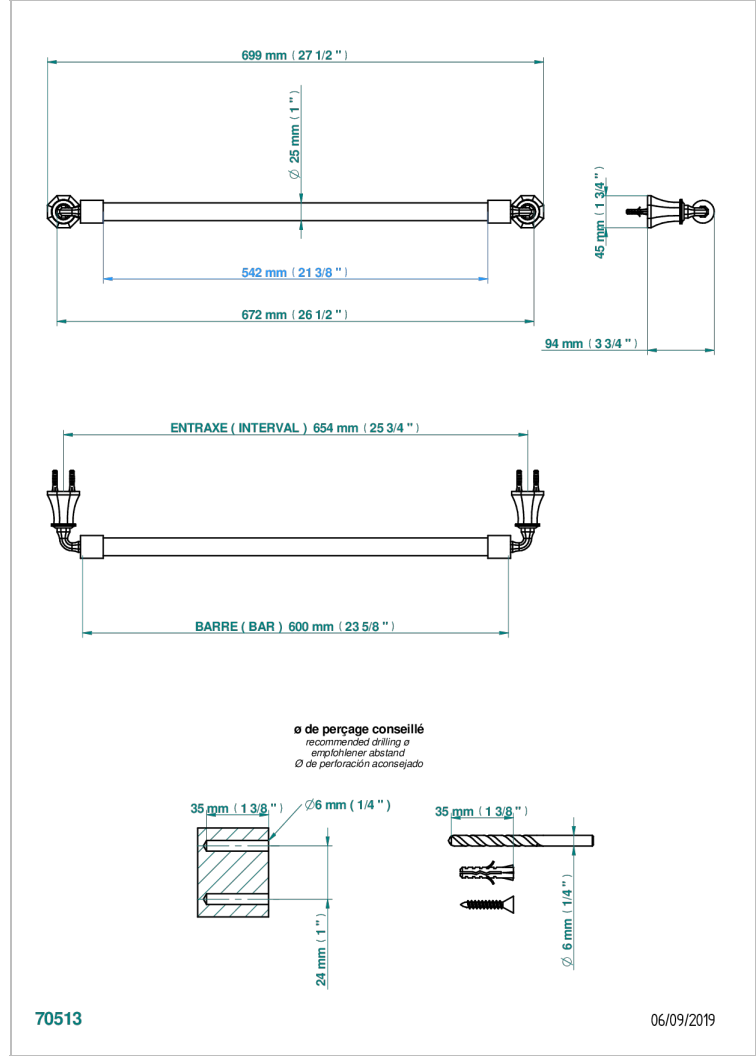

# TRADITION A MANETTES

A58-526/60

Porte-drap de bain 1 barre fixe Ø25 mm long. 600 mm

THG<sup>®</sup>  
PARIS

## CARACTÉRISTIQUES

- Tradition à manettes
- Porte-drap de bain 1 barre fixe Ø25 mm long. 600 mm