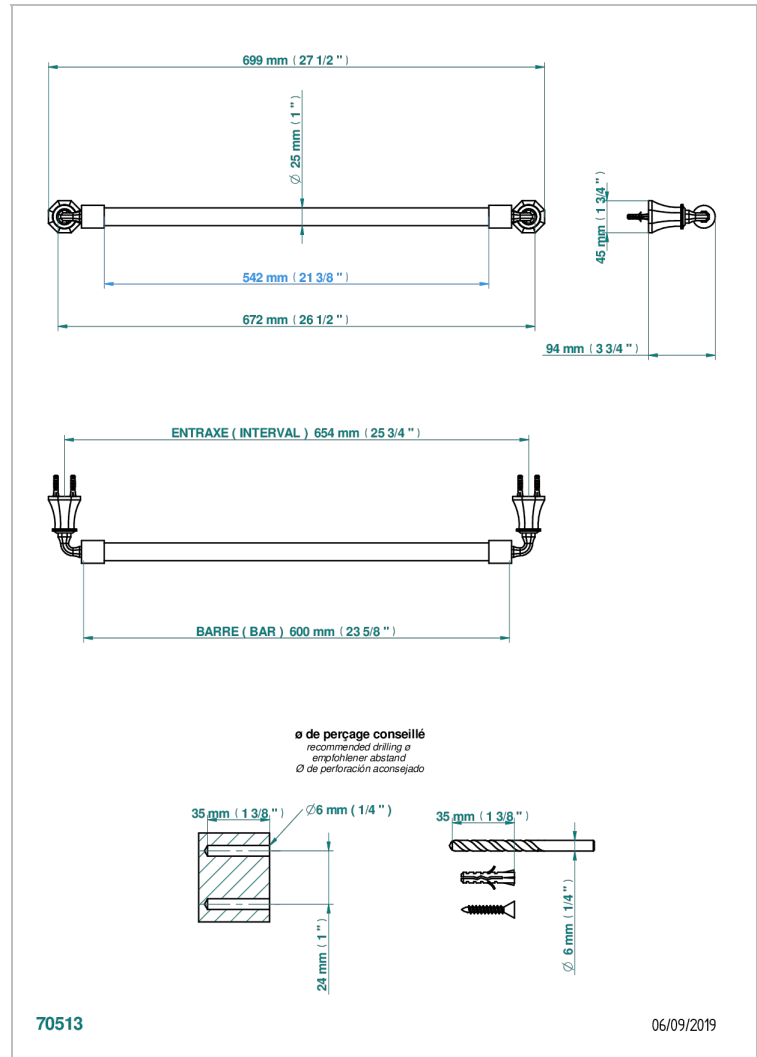

# TRADITION A MANETTES

A58-526/60

Porte-drap de bain 1 barre fixe Ø25 mm long. 600 mm

THG<sup>®</sup>  
PARIS

## CARACTÉRISTIQUES

- Tradition à manettes
- Porte-drap de bain 1 barre fixe Ø25 mm long. 600 mm