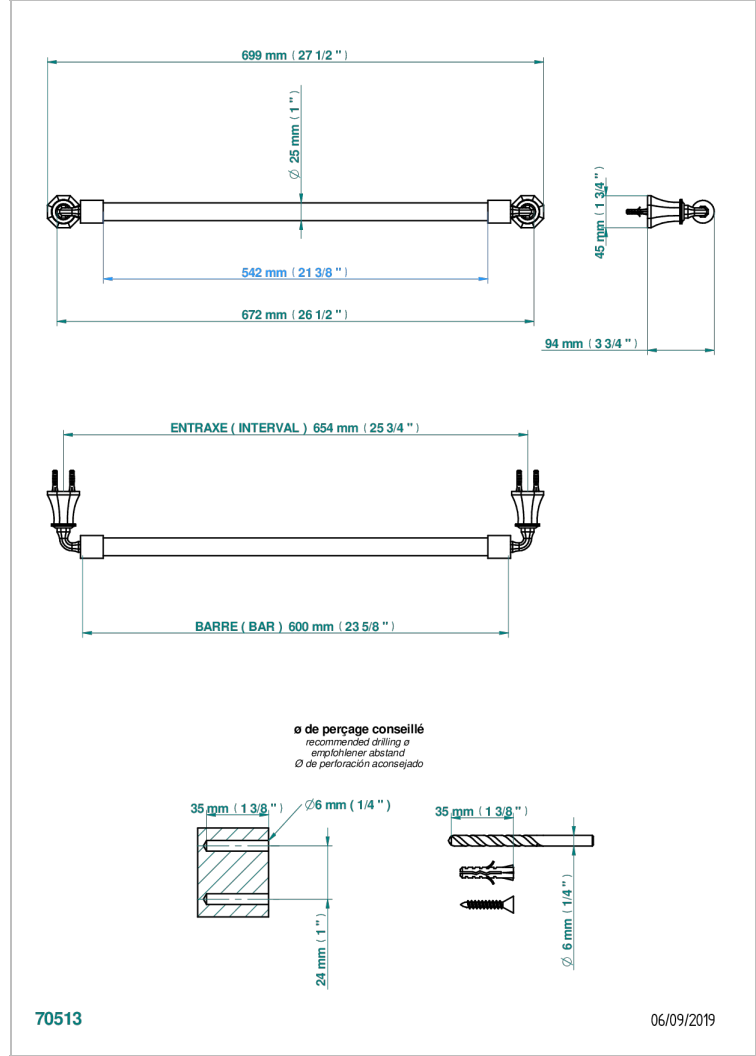

TRADITION A MANETTES

A58-526/60

Porte-drap de bain 1 barre fixe Ø25 mm long. 600 mm

THG[®]
PARIS

CARACTÉRISTIQUES

- Tradition à manettes
- Porte-drap de bain 1 barre fixe Ø25 mm long. 600 mm

FINITIONS DISPONIBLES