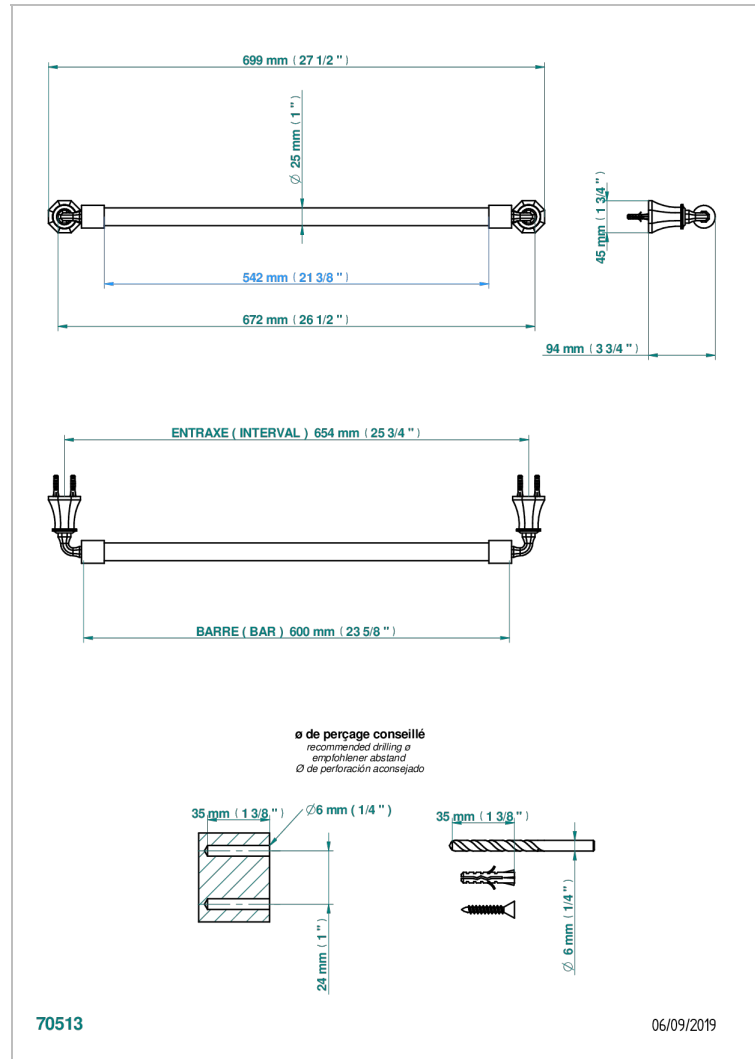

# ART DECO CRISTAL

A56-526/60

Porte-drap de bain 1 barre fixe Ø25 mm long. 600 mm

THG<sup>®</sup>  
PARIS

## CARACTÉRISTIQUES

- Art Déco Cristal
- Porte-drap de bain 1 barre fixe Ø25 mm long. 600 mm