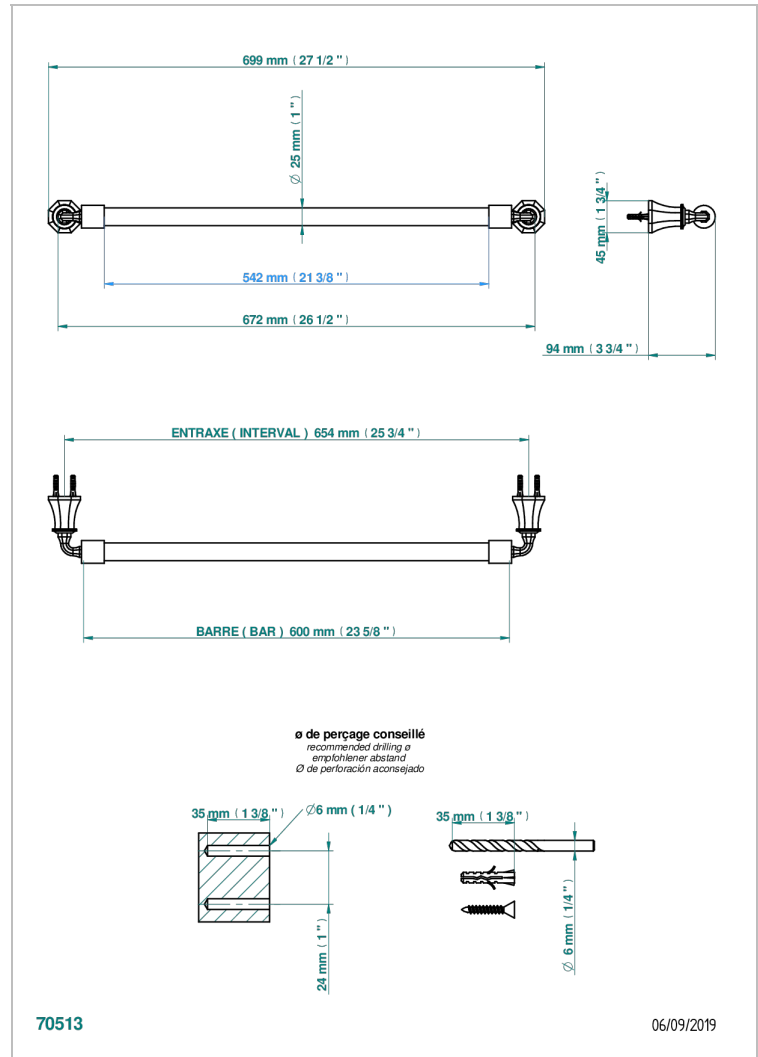

# ART DECO CRYSTAL

A56-526/60

Bath towel holder, length: 600 mm

THG<sup>®</sup>  
PARIS

## CARACTERÍSTICAS

- Art Déco Crystal
- Bath towel holder, length: 600 mm