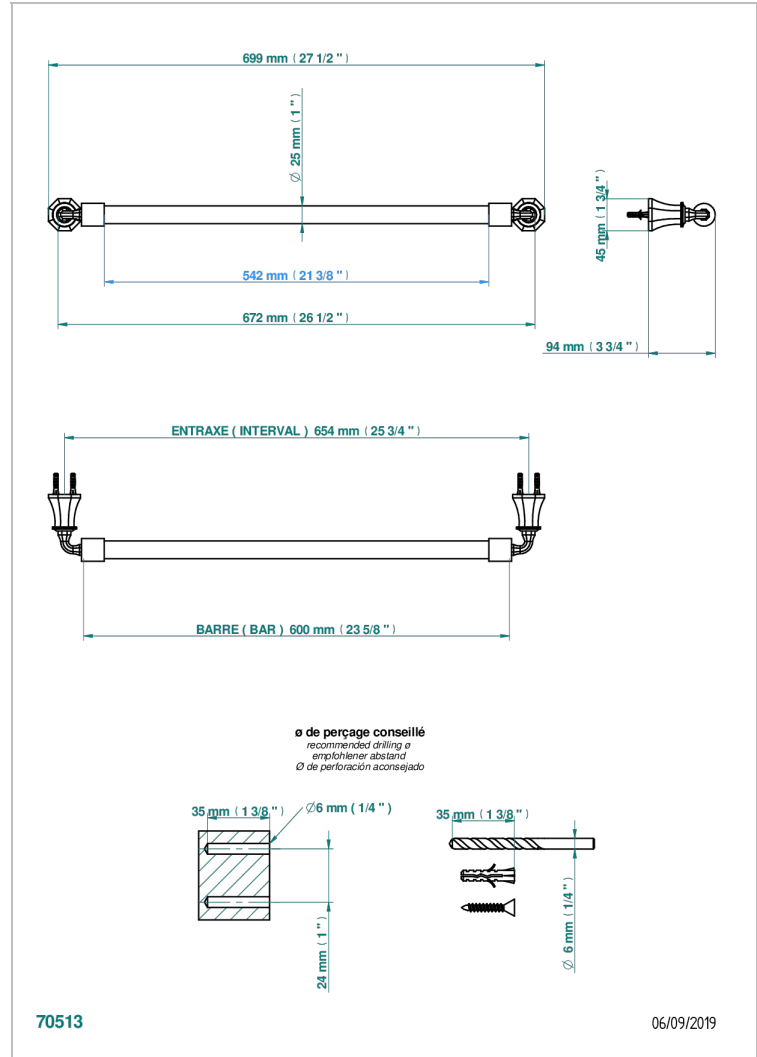

ART DECO CRISTAL

A56-526/60

Porte-drap de bain 1 barre fixe Ø25 mm long. 600 mm

THG[®]
PARIS

CARACTÉRISTIQUES

- Art Déco Cristal
- Porte-drap de bain 1 barre fixe Ø25 mm long. 600 mm

FINITIONS DISPONIBLES

Bronze clair - D01
Chromé - A02
Chromé / doré - G02
Chromé mat - C02
Doré brillant - F01
Doré mat - F07