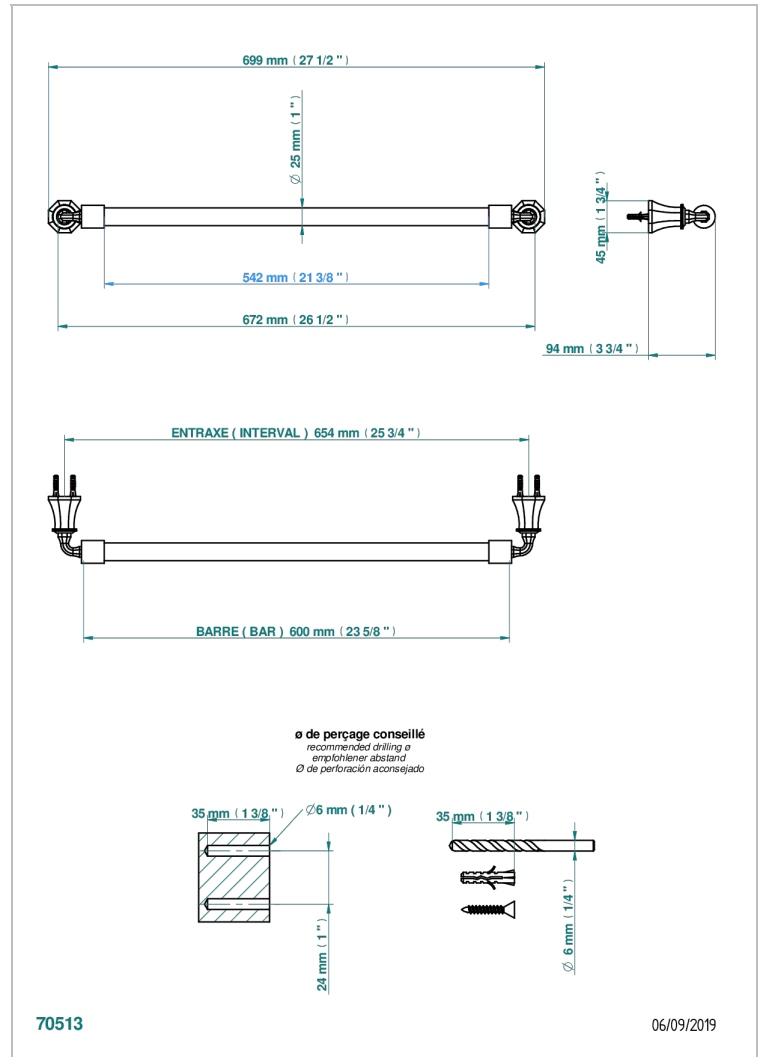

ART DECO CRYSTAL

A56-526/60

Bath towel holder, length: 600 mm

THG[®]
PARIS

CARACTERÍSTICAS

- Art Déco Crystal
- Bath towel holder, length: 600 mm

ACABADOS DISPONIBLES

Bronce claro - D01
Cerámica negra mate - D30
Cobre viejo mate - H07
Cromo - A02
Cromo / dorado - G02
Cromo mate - C02