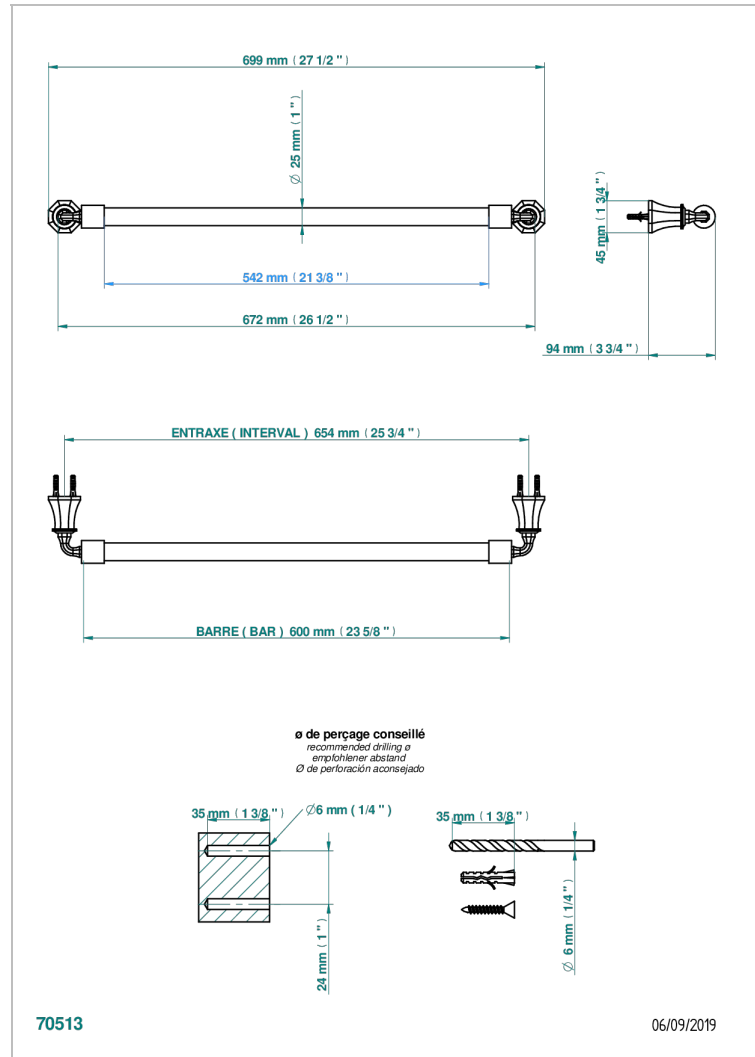

ART DECO, KRISTALL

A56-526/60

Badetuchstange Länge 600 mm

THG[®]
PARIS

EIGENSCHAFTEN

- Art Déco, Kristall
- Badetuchstange Länge 600 mm

VERFÜGBARE OBERFLÄCHEN

Altnickel - H28
Blassgold - F30
Blassgold matt unlackiert - F31
Bronze hell - D01
Chrom - A02
Chrom / gold - G02