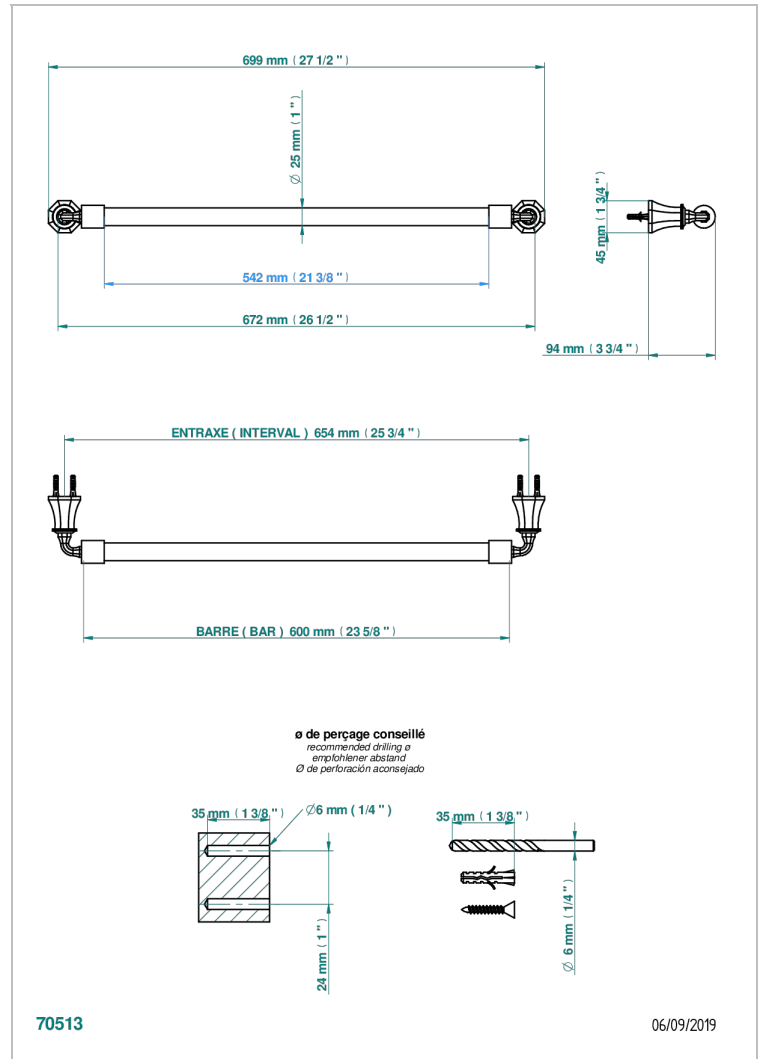

ART DECO A MANETTES

A55-526/60

Porte-drap de bain 1 barre fixe Ø25 mm long. 600 mm

THG[®]
PARIS

CARACTÉRISTIQUES

- Art Déco à manettes
- Porte-drap de bain 1 barre fixe Ø25 mm long. 600 mm

FINITIONS DISPONIBLES