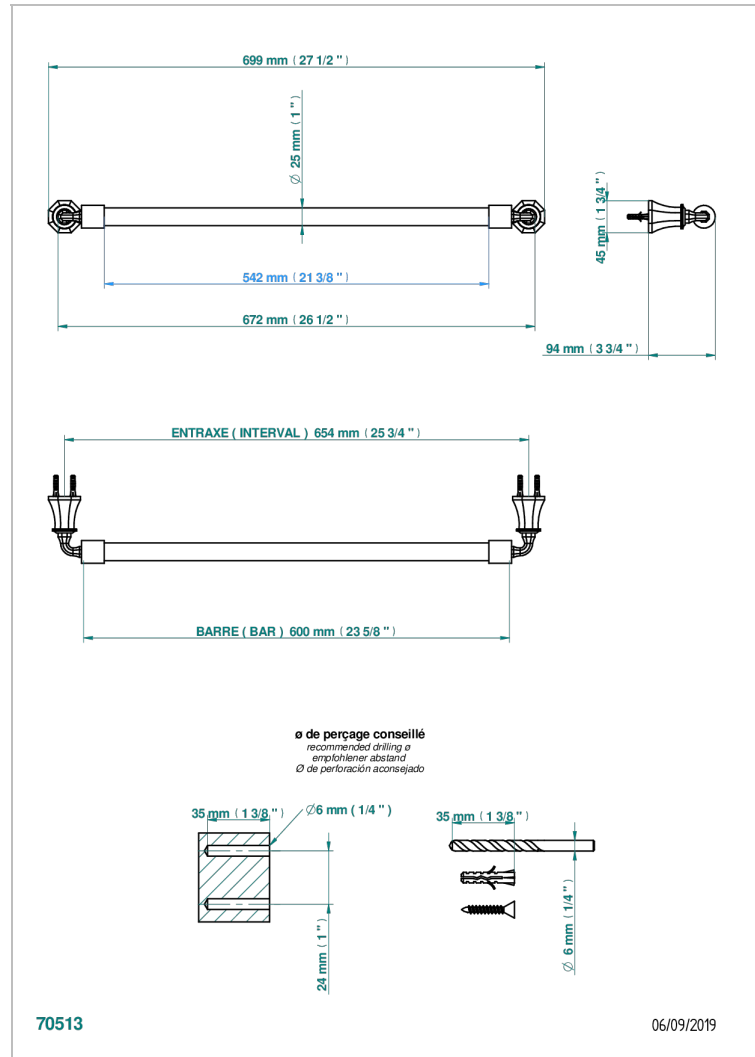

ART DECO CON MANETAS

A55-526/60

Bath towel holder, length: 600 mm

THG[®]
PARIS

CARACTERÍSTICAS

- Art Deco con manetas
- Bath towel holder, length: 600 mm

ACABADOS DISPONIBLES

Bronce claro - D01
Cerámica negra mate - D30
Cobre viejo mate - H07
Cromo - A02
Cromo / dorado - G02
Cromo mate - C02