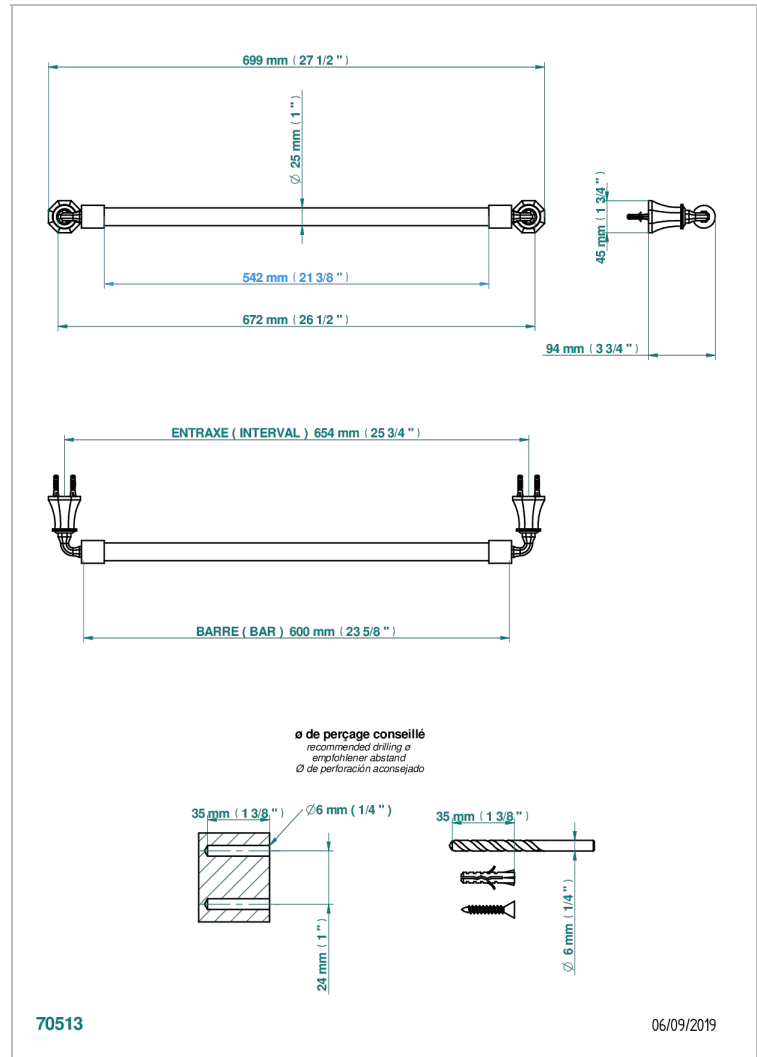

# ART DECO A MANETTES

A55-526/60

Porte-drap de bain 1 barre fixe Ø25 mm long. 600 mm

THG<sup>®</sup>  
PARIS

## CARACTÉRISTIQUES

- Art Déco à manettes
- Porte-drap de bain 1 barre fixe Ø25 mm long. 600 mm