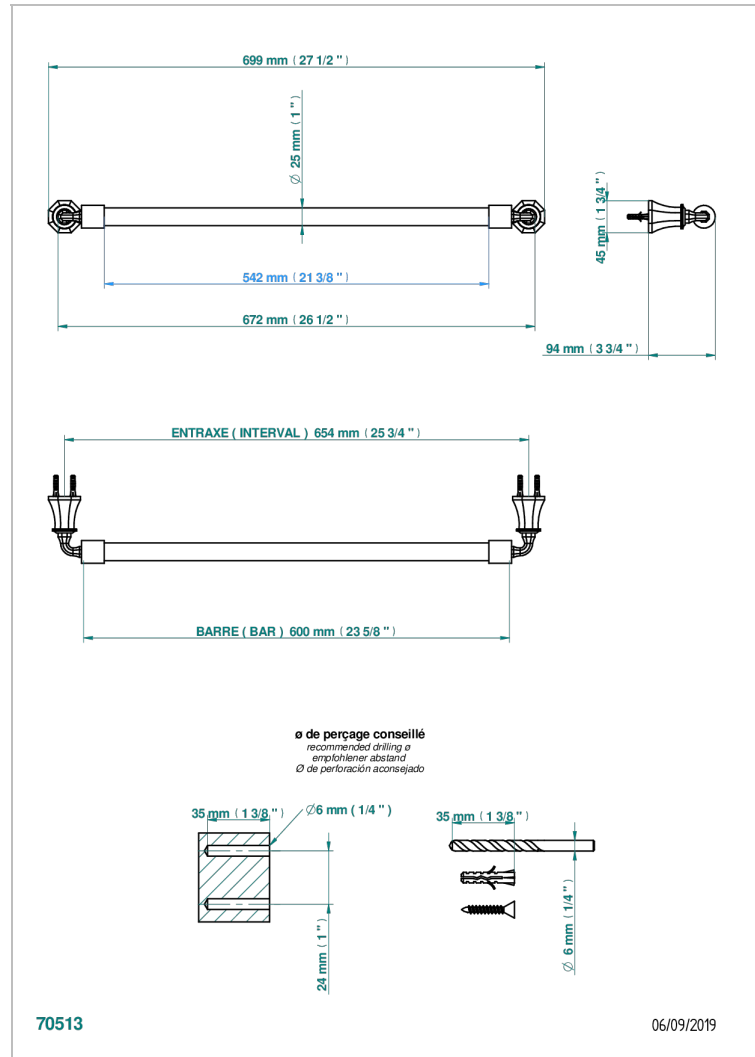

# ART DECO CON MANETAS

A55-526/60

Bath towel holder, length: 600 mm

THG<sup>®</sup>  
PARIS

## CARACTERÍSTICAS

- Art Deco con manetas
- Bath towel holder, length: 600 mm