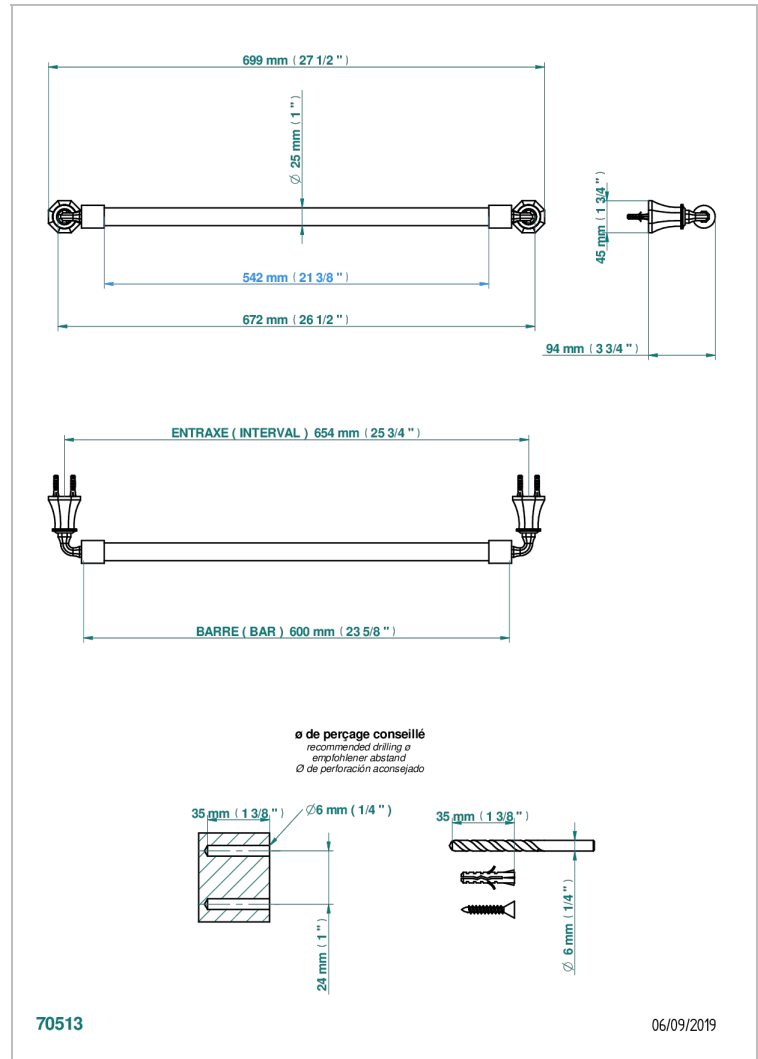

# ART DECO CON MANETAS

A55-526/60

Bath towel holder, length: 600 mm

THG<sup>®</sup>  
PARIS

## CARACTERÍSTICAS

- Art Deco con manetas
- Bath towel holder, length: 600 mm