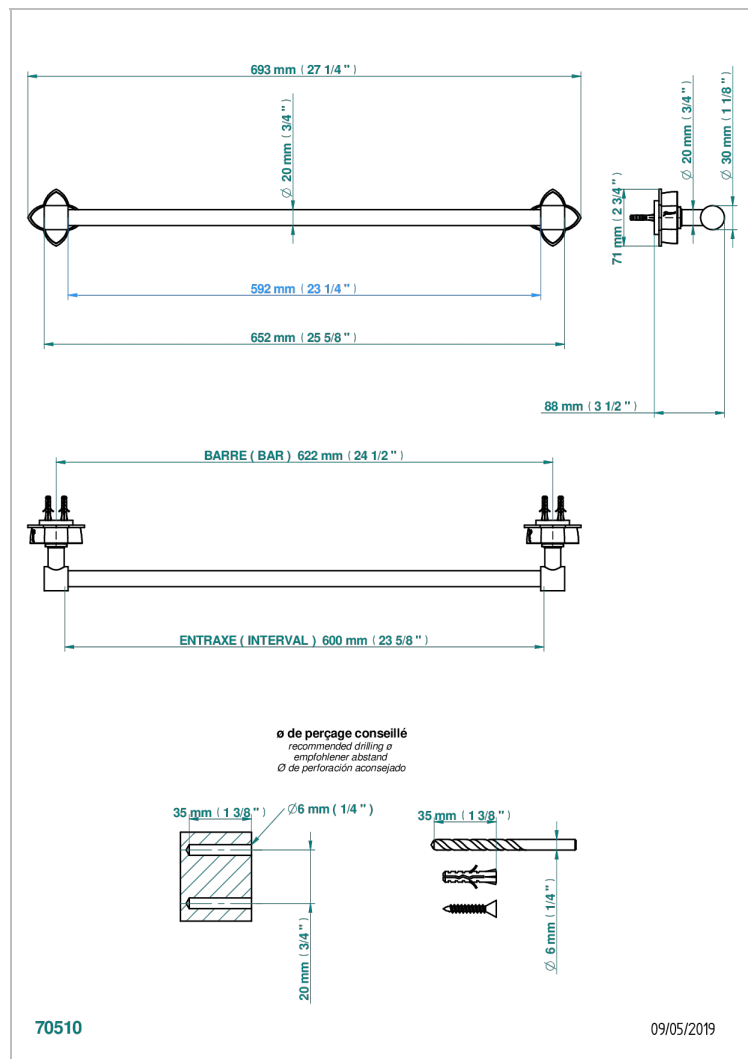

PETALE DE CRISTAL - CRISTAL CLARO

U6A-520/60

Toallero lg 600 mm

THG[®]
PARIS

CARACTERÍSTICAS

- Pétale de Cristal - cristal claro
- Toallero lg 600 mm

ACABADOS DISPONIBLES

Bronce claro - D01
Cerámica negra mate - D30
Cobre viejo mate - H07
Cromo - A02
Cromo / dorado - G02
Cromo mate - C02