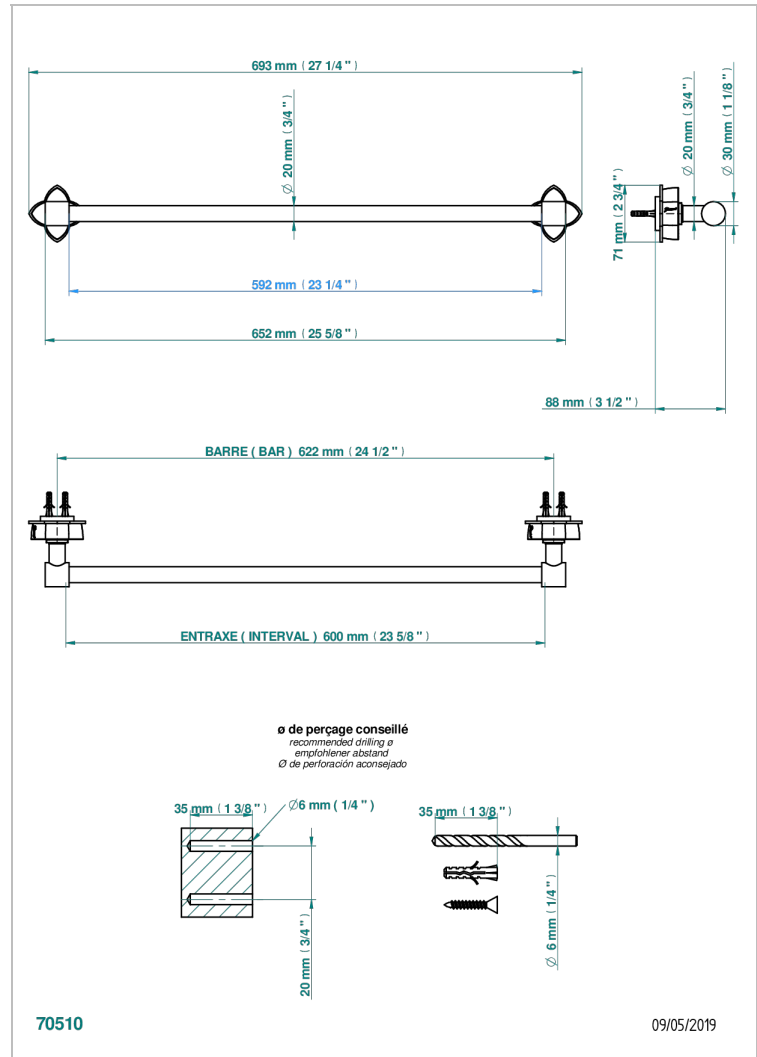

PETALE DE CRISTAL CLAIR

U6A-520/60

Porte-serviette 1 barre fixe Ø 20 mm long. 600 mm

THG[®]
PARIS

CARACTÉRISTIQUES

- Pétale de Cristal clair
- Porte-serviette 1 barre fixe Ø 20 mm long. 600 mm

FINITIONS DISPONIBLES