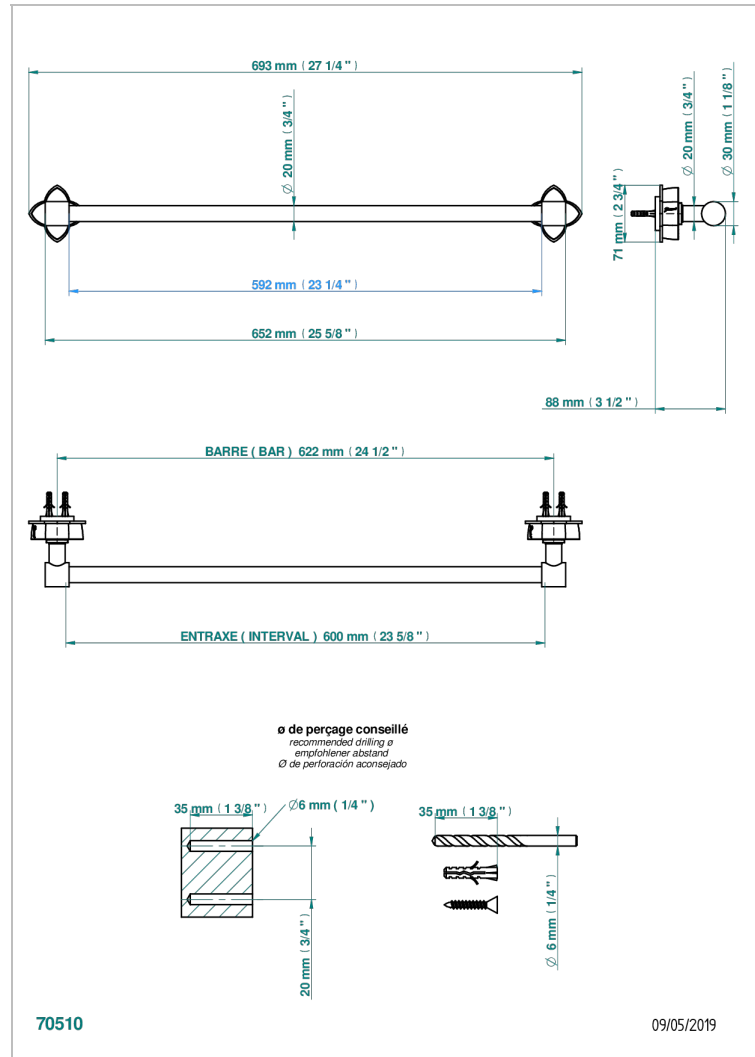

PETALE DE CRISTAL - CRISTAL CLARO

U6A-520/60

Toallero lg 600 mm

THG[®]
PARIS

CARACTERÍSTICAS

- Pétale de Cristal - cristal claro
- Toallero lg 600 mm

ACABADOS DISPONIBLES

Bronce claro - D01
Cerámica negra mate - D30
Cobre viejo mate - H07
Cromo - A02
Cromo / dorado - G02
Cromo mate - C02