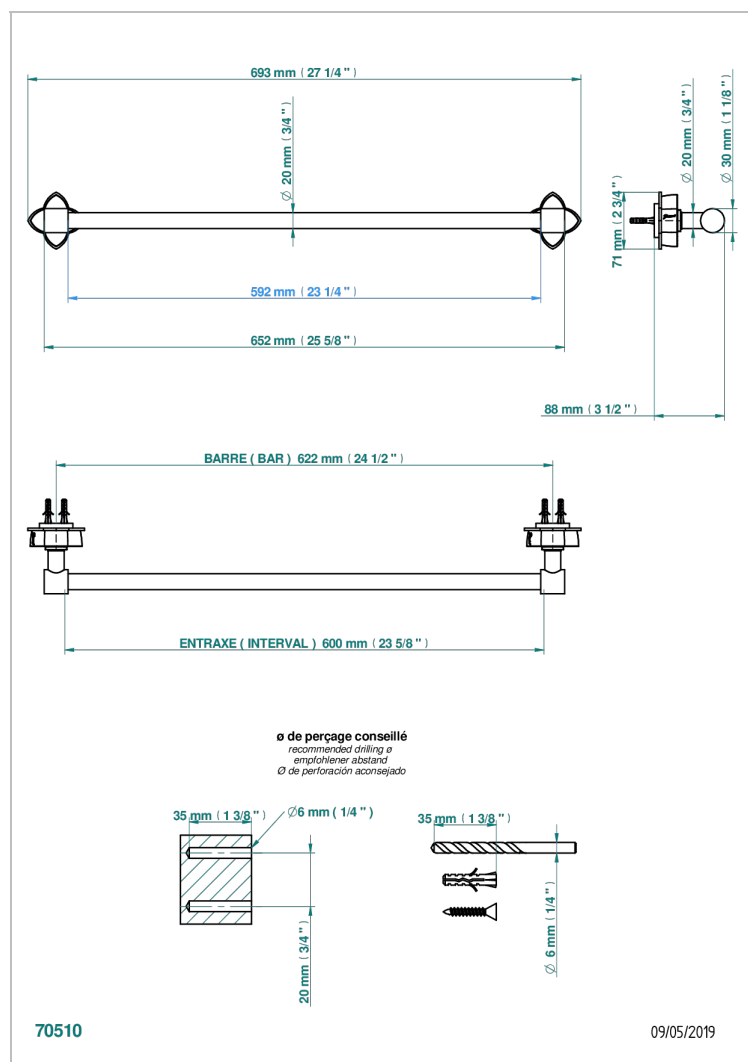

PETALE DE CRISTAL, KRISTALL KLAR

U6A-520/60

Handtuchstange Länge 600 mm

THG[®]
PARIS

EIGENSCHAFTEN

- Pétale de Cristal, Kristall klar
- Handtuchstange Länge 600 mm

VERFÜGBARE OBERFLÄCHEN

Altnickel - H28
Blassgold - F30
Blassgold matt unlackiert - F31
Bronze hell - D01
Chrom - A02
Chrom / gold - G02