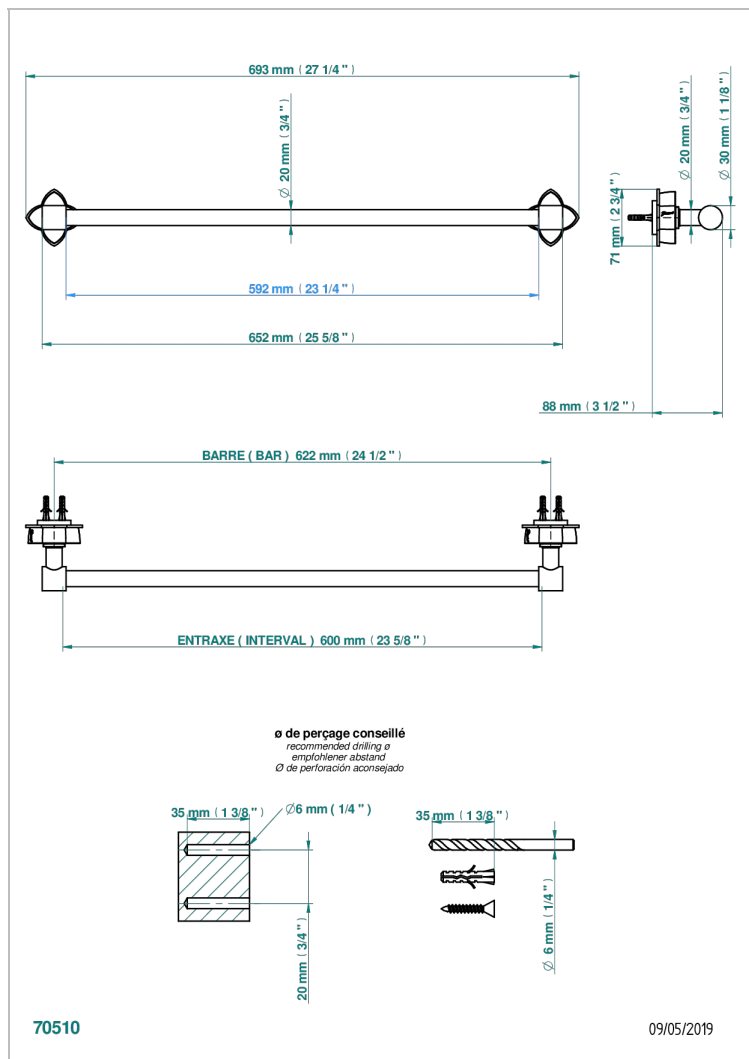

# ПЕТАЛЕ DE CRISTAL, ПРОЗРАЧНЫЙ ХРУСТАЛЬ

U6A-520/60

Полотенцедержатель, длина 24"

THG<sup>®</sup>  
PARIS

## ХАРАКТЕРИСТИКИ

- Pétale de Cristal, прозрачный хрусталь
- Полотенцедержатель, длина 24"