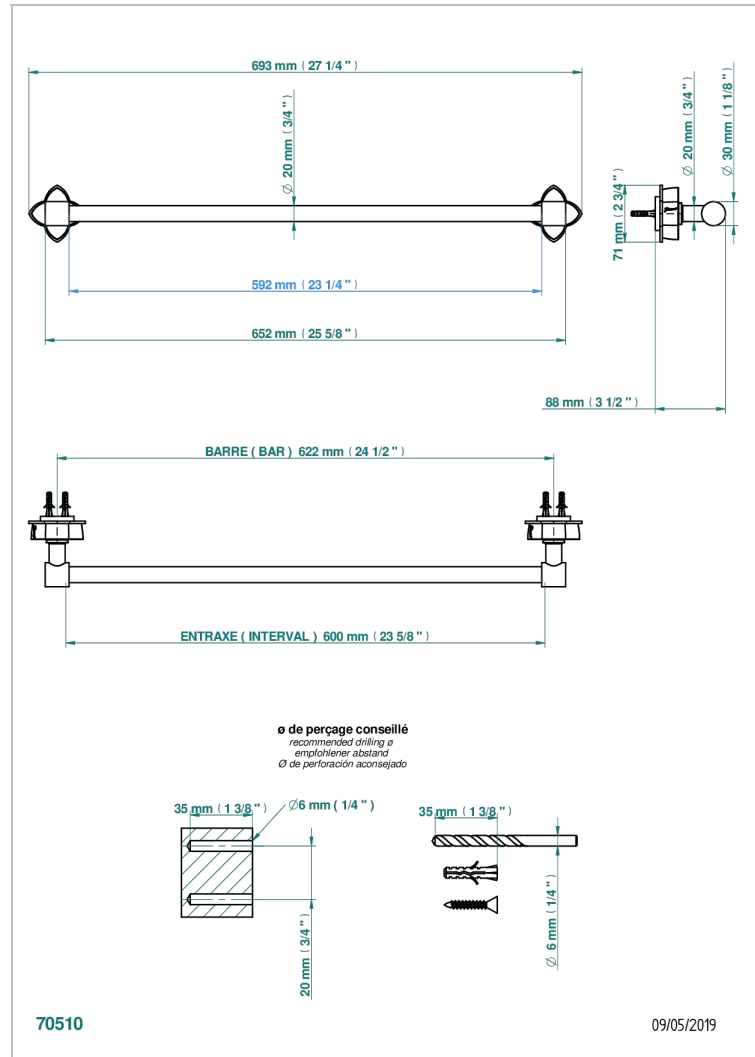

PETALE DE CRISTAL CLAIR

U6A-520/60

Porte-serviette 1 barre fixe Ø 20 mm long. 600 mm

THG[®]
PARIS

CARACTÉRISTIQUES

- Pétale de Cristal clair
- Porte-serviette 1 barre fixe Ø 20 mm long. 600 mm

FINITIONS DISPONIBLES