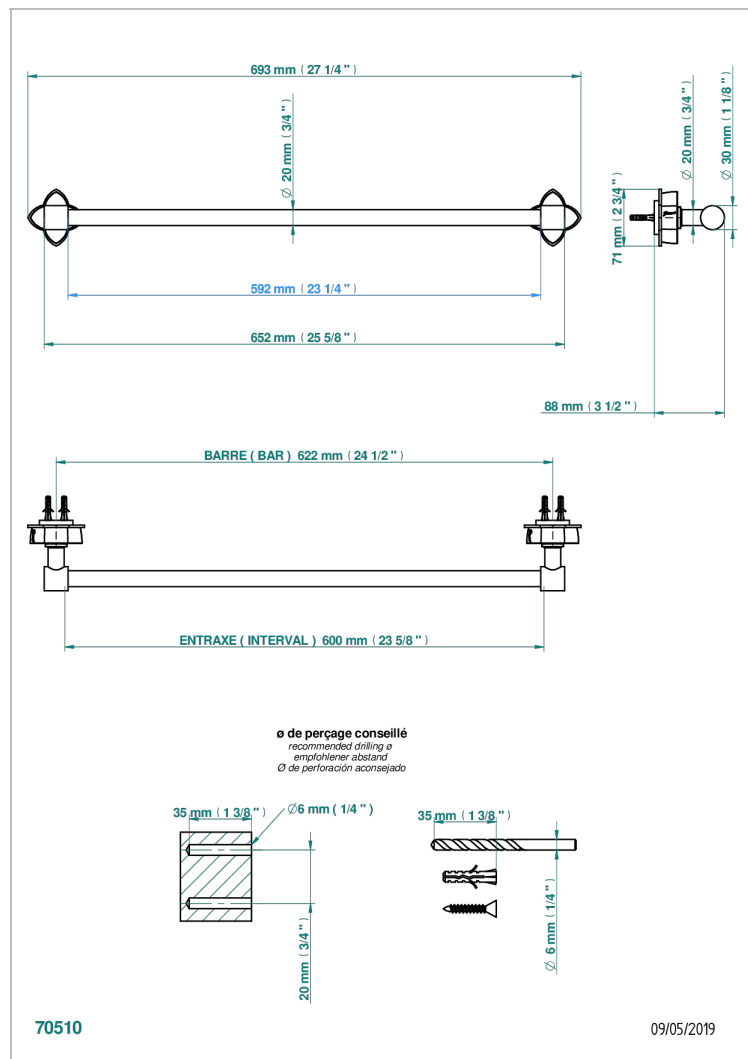

# PETALE DE CRISTAL - CRISTAL CLARO

U6A-520/60

Toallero lg 600 mm

THG<sup>®</sup>  
PARIS

## CARACTERÍSTICAS

- Pétale de Cristal - cristal claro
- Toallero lg 600 mm