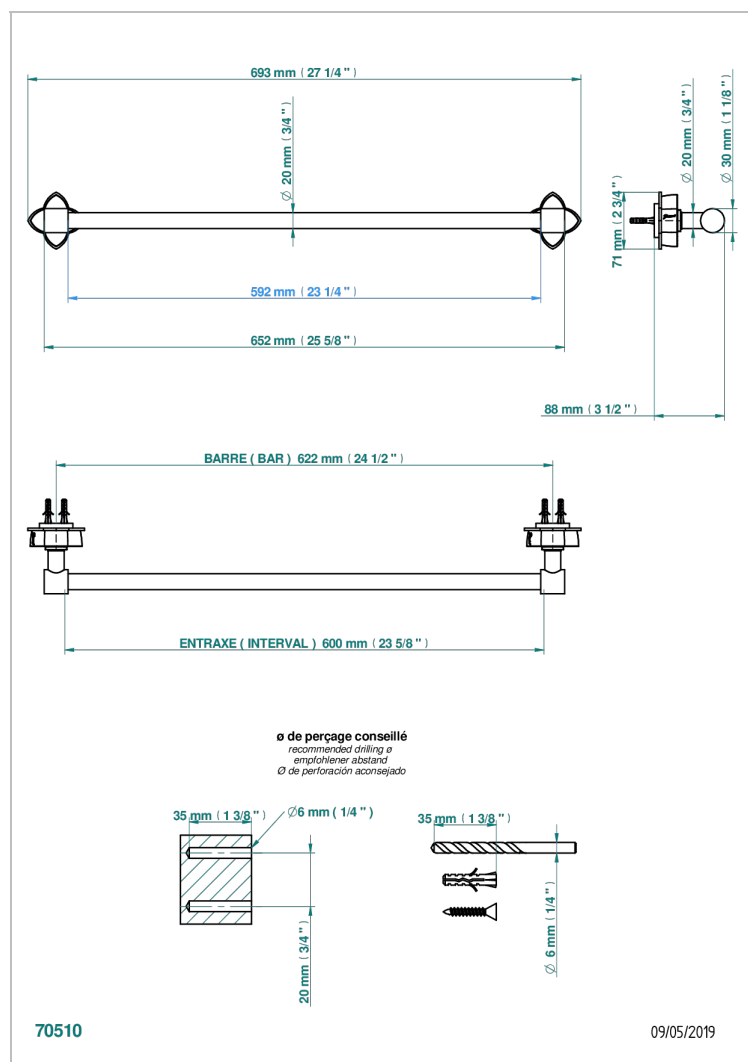

# PETALE DE CRISTAL, KRISTALL KLAR

U6A-520/60

Handtuchstange Länge 600 mm

THG<sup>®</sup>  
PARIS

## EIGENSCHAFTEN

- Pétale de Cristal, Kristall klar
- Handtuchstange Länge 600 mm