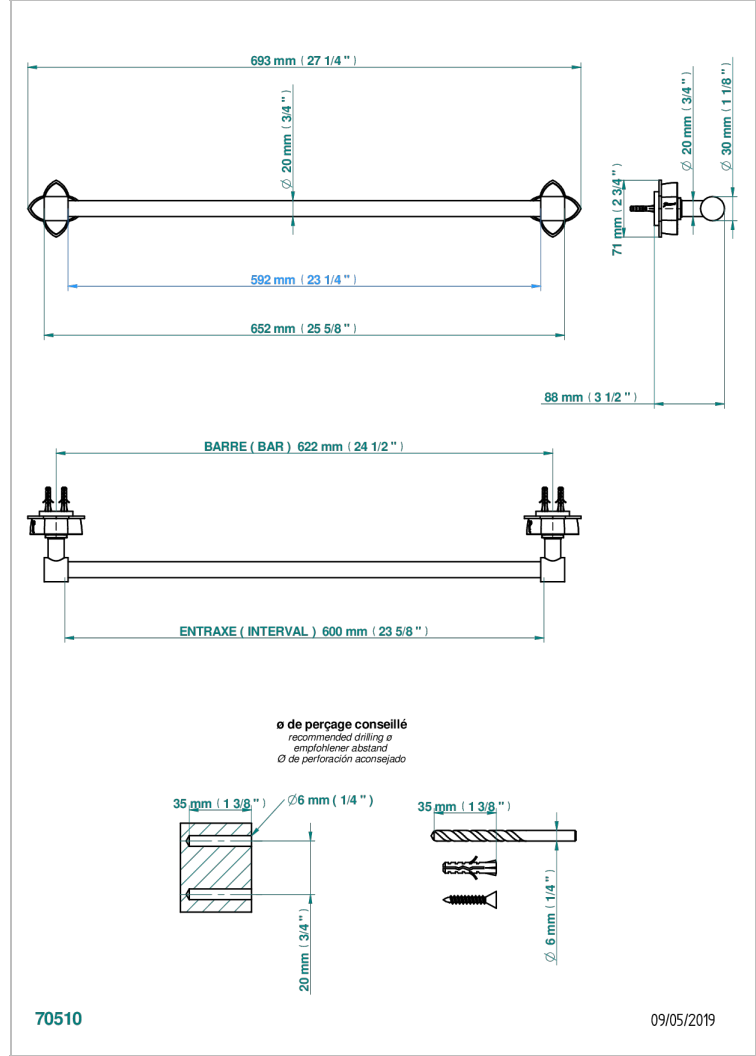

PETALE DE CRISTAL - CLEAR CRYSTAL

U6A-520/60

单杆固定毛巾架，直径20毫米，长600毫米

特色

- Pétale de Cristal - Clear crystal
- 单杆固定毛巾架，直径20毫米，长600毫米

可选饰面

Black ceram - D30
Blush PVD - H62
Graphite PVD - H64
Matt Umber PVD - H67
Matt blush PVD - H60
Matt graphite PVD - H65