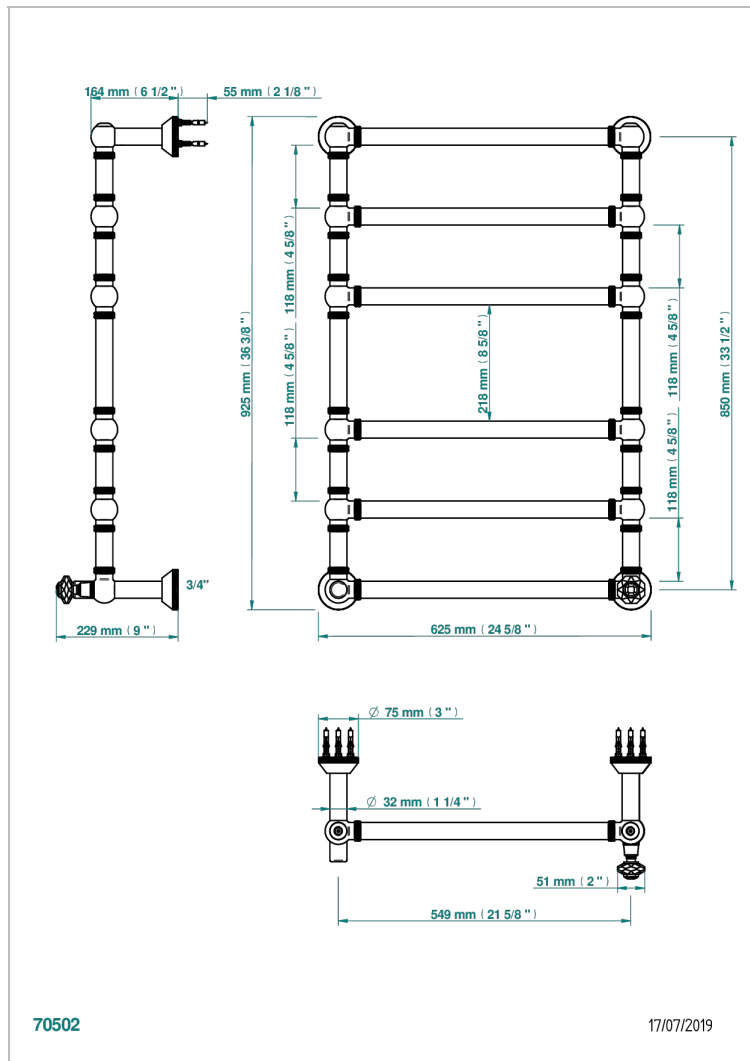

A59-TWK6H1

Полотенцесушитель Традиционный рифленый, 6 перекладин, 623 мм x 923 мм, водяной, с 1 декоративной крестовой рукояткой

ХАРАКТЕРИСТИКИ

- Tradition cristal
- Полотенцесушитель Традиционный рифленый, 6 перекладин, 623 мм x 923 мм, водяной, с 1 декоративной крестовой рукояткой

ТЕХНИЧЕСКИЕ ХАРАКТЕРИСТИКИ

- Pression : 0,5 bars < P < 3 bars (recommandée)
- Pressure : 7.25 psi < P < 43.5 psi (advised)
- Température eau maximale conseillée : 60°C
- Maximum water temperature advised: 140°F
- Hauteur minimale au sol (maximum height from the ground) : 60 cm (24")
- Puissance / Power : 128W à Delta T 30