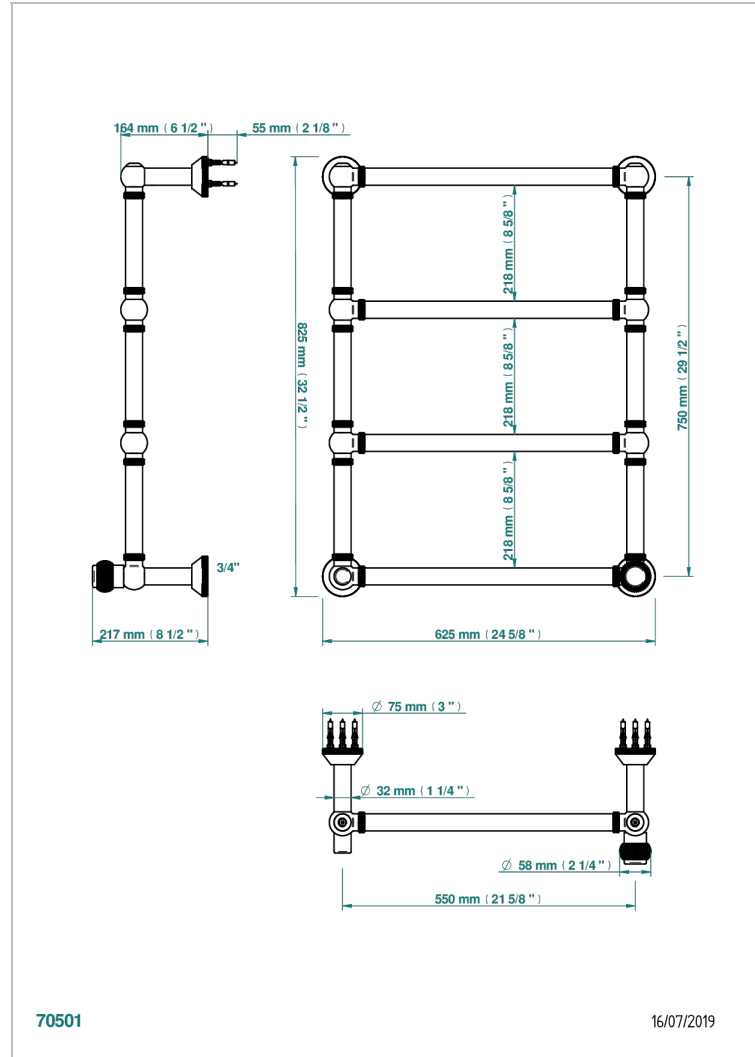

DIPLOMATE ROYALE

U4D-TWK4H1

THG
PARIS

Полотенцесушитель Традиционный рифленый, 4 перекладины, 623 мм x 823 мм, водяной, с 1 декоративной крестовой рукояткой

ХАРАКТЕРИСТИКИ

- Diplome Royale
- Полотенцесушитель Традиционный рифленый, 4 перекладины, 623 мм x 823 мм, водяной, с 1 декоративной крестовой рукояткой

ТЕХНИЧЕСКИЕ ХАРАКТЕРИСТИКИ

- Pression : 0,5 bars < P < 3 bars (recommandée)
- Pressure : 7.25 psi < P < 43.5 psi (advised)
- Température eau maximale conseillée : 60°C
- Maximum water temperature advised: 140°F
- Hauteur minimale au sol (maximum height from the ground) : 60 cm (24")
- Puissance / Power : 86W à Delta T 30