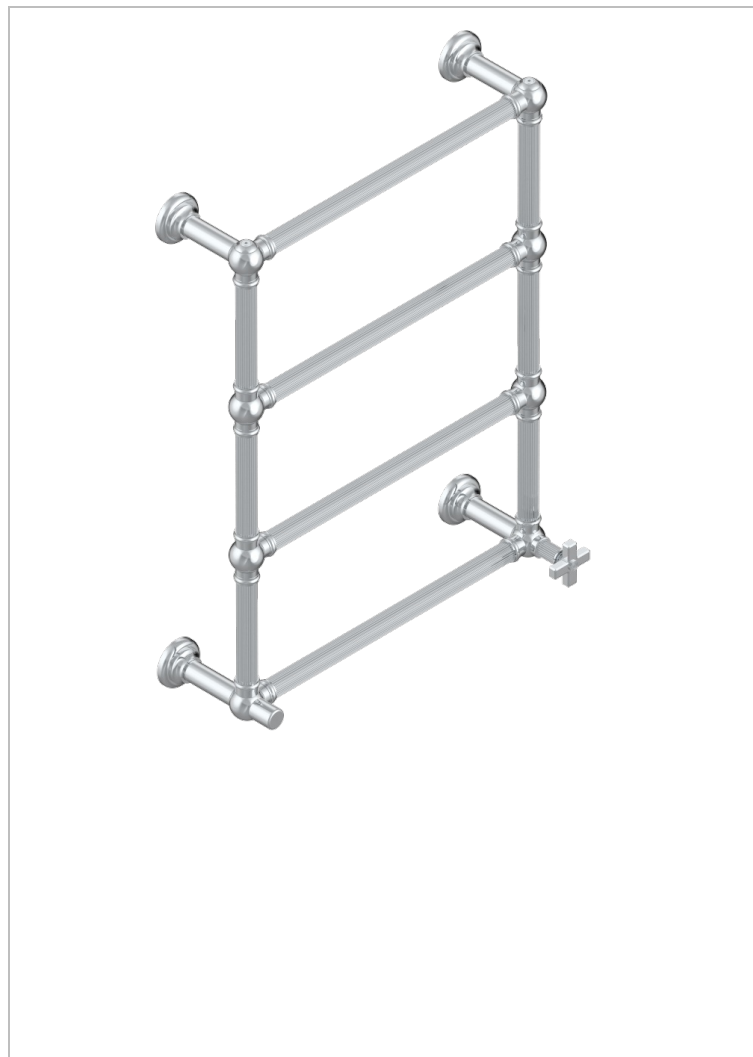

GRAND CENTRAL С МЕТАЛЛИЧЕСКИМИ РУЧКАМИ-КРЕСТИКАМИ

THG
PARIS

U9K-TWF4H1

Полотенцесушитель Традиционный каннелированный, 4 перекладины, 625 мм x 825 мм, водяной, с 1 декоративной крестовой рукояткой

ХАРАКТЕРИСТИКИ

- Grand central с металлическими ручками-крестиками
- Полотенцесушитель Традиционный каннелированный, 4 перекладины, 625 мм x 825 мм, водяной, с 1 декоративной крестовой рукояткой

ТЕХНИЧЕСКИЕ ХАРАКТЕРИСТИКИ

- Pression : 0,5 bars < P < 3 bars (recommandée)
- Pressure : 7.25 psi < P < 43.5 psi (advised)
- Température eau maximale conseillée : 60°C
- Maximum water temperature advised: 140°F
- Hauteur minimale au sol (maximum height from the ground) : 60 cm (24")
- Puissance / Power : 86W à Delta T 30