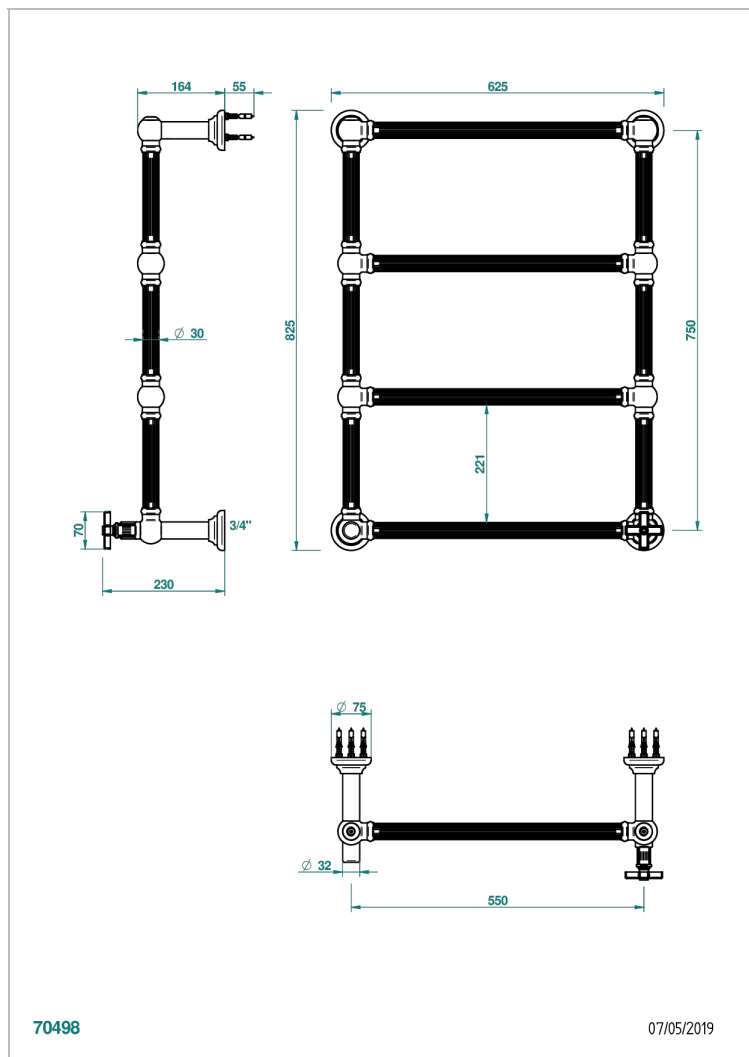

GRAND CENTRAL С МЕТАЛЛИЧЕСКИМИ РУЧКАМИ-КРЕСТИКАМИ

THG
PARIS

U9K-TWF4H1

Полотенцесушитель Традиционный каннелированный, 4 перекладины, 625 мм x 825 мм, водяной, с 1 декоративной крестовой рукояткой

ХАРАКТЕРИСТИКИ

- Grand central с металлическими ручками-крестиками
- Полотенцесушитель Традиционный каннелированный, 4 перекладины, 625 мм x 825 мм, водяной, с 1 декоративной крестовой рукояткой

ТЕХНИЧЕСКИЕ ХАРАКТЕРИСТИКИ

- Pression : 0,5 bars < P < 3 bars (recommandée)
- Pressure : 7.25 psi < P < 43.5 psi (advised)
- Température eau maximale conseillée : 60°C
- Maximum water temperature advised: 140°F
- Hauteur minimale au sol (maximum height from the ground) : 60 cm (24")
- Puissance / Power : 86W à Delta T 30