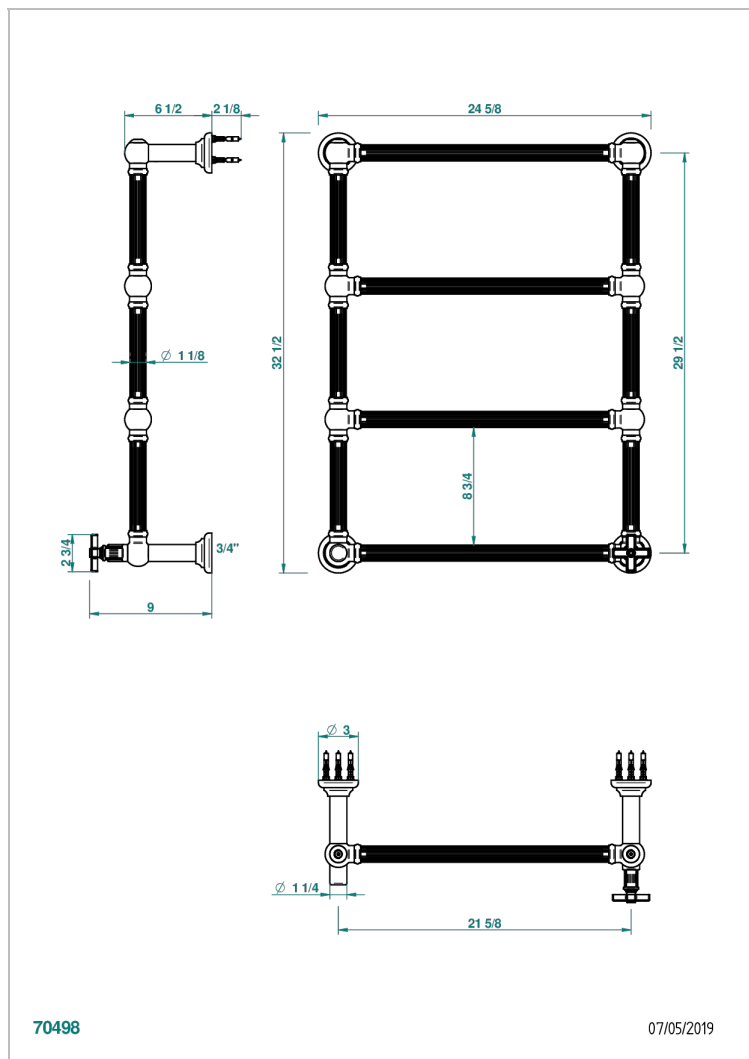

GRAND CENTRAL С МЕТАЛЛИЧЕСКИМИ РУЧКАМИ-КРЕСТИКАМИ

THG[®]
PARIS

U9K-TWF4H1

Полотенцесушитель Традиционный каннелированный, 4 перекладины, 625 мм x 825 мм, водяной, с 1 декоративной крестовой рукояткой

ХАРАКТЕРИСТИКИ

- Grand central с металлическими ручками-крестиками
- Полотенцесушитель Традиционный каннелированный, 4 перекладины, 625 мм x 825 мм, водяной, с 1 декоративной крестовой рукояткой

ТЕХНИЧЕСКИЕ ХАРАКТЕРИСТИКИ

- Pression : 0,5 bars < P < 3 bars (recommandée)
- Pressure : 7.25 psi < P < 43.5 psi (advised)
- Température eau maximale conseillée : 60°C
- Maximum water temperature advised: 140°F
- Hauteur minimale au sol (maximum height from the ground) : 60 cm (24")
- Puissance / Power : 86W à Delta T 30