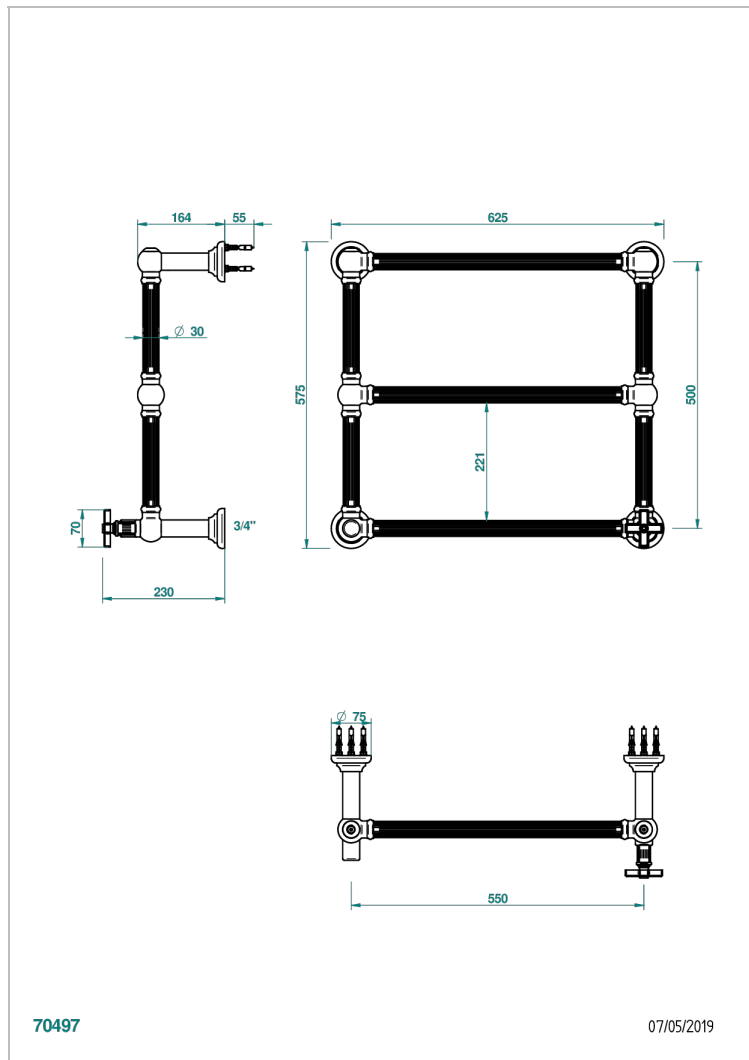

GRAND CENTRAL С МЕТАЛЛИЧЕСКИМИ РУЧКАМИ-КРЕСТИКАМИ

THG
PARIS

U9K-TWF3H1

Полотенцесушитель Традиционный каннелированный, 3 перекладины, 625 мм x 575 мм, водяной, с 1 декоративной крестовой рукояткой

ХАРАКТЕРИСТИКИ

- Grand central с металлическими ручками-крестиками
- Полотенцесушитель Традиционный каннелированный, 3 перекладины, 625 мм x 575 мм, водяной, с 1 декоративной крестовой рукояткой

ТЕХНИЧЕСКИЕ ХАРАКТЕРИСТИКИ

- Pression : 0,5 bars < P < 3 bars (recommandée)
- Pressure : 7.25 psi < P < 43.5 psi (advised)
- Température eau maximale conseillée : 60°C
- Maximum water temperature advised: 140°F
- Hauteur minimale au sol (maximum height from the ground) : 60 cm (24")
- Puissance / Power : 64W à Delta T 30