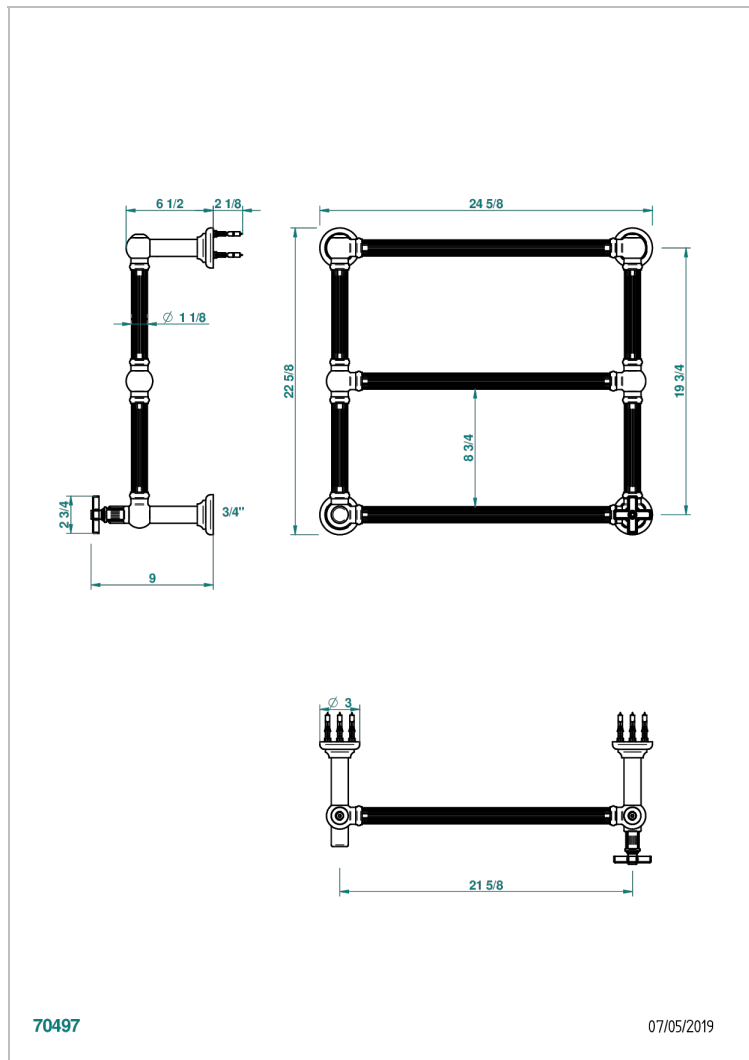

GRAND CENTRAL С МЕТАЛЛИЧЕСКИМИ РУЧКАМИ-КРЕСТИКАМИ

THG
PARIS

U9K-TWF3H1

Полотенцесушитель Традиционный каннелированный, 3 перекладины, 625 мм x 575 мм, водяной, с 1 декоративной крестовой рукояткой

70497

07/05/2019

ХАРАКТЕРИСТИКИ

- Grand central с металлическими ручками-крестиками
- Полотенцесушитель Традиционный каннелированный, 3 перекладины, 625 мм x 575 мм, водяной, с 1 декоративной крестовой рукояткой

ТЕХНИЧЕСКИЕ ХАРАКТЕРИСТИКИ

- Pression : 0,5 bars < P < 3 bars (recommandée)
- Pressure : 7.25 psi < P < 43.5 psi (advised)
- Température eau maximale conseillée : 60°C
- Maximum water temperature advised: 140°F
- Hauteur minimale au sol (maximum height from the ground) : 60 cm (24")
- Puissance / Power : 64W à Delta T 30