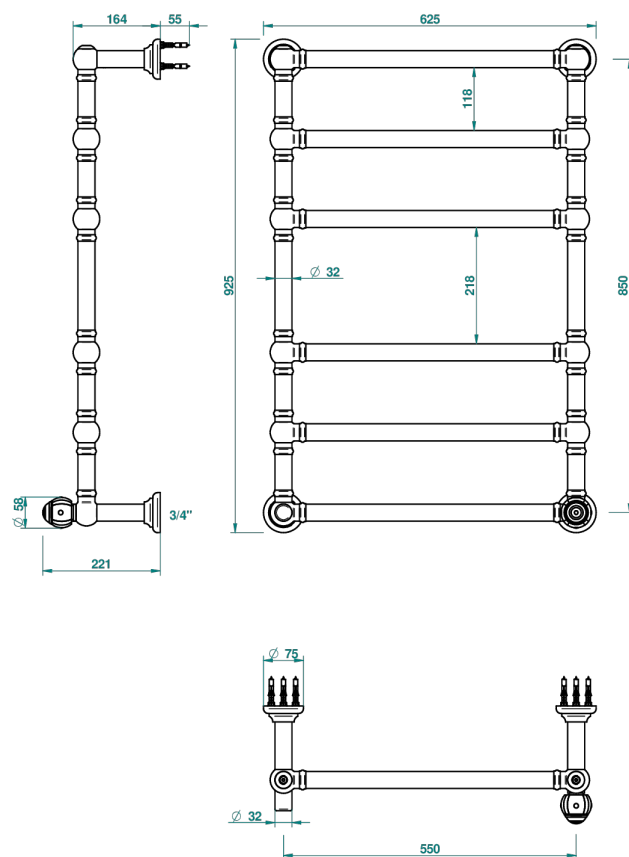

ITHAQUE DECORACION EN ORO

A7A-TWT6H1

Traditional towel warmer, 6 rails, 625 mm x 925 mm, hydronic with 1 stylised handle

THG[®]
PARIS

70489

06/05/2019

CARACTERÍSTICAS

- Cuerpo en latón macizo, sin costura.
- 1 Cartucho normal 1/2"
- Conexiones en F3/4"

ESPECIFICACIONES TÉCNICAS

- Pression : 0,5 bars < P < 3 bars (recommandée)
- Pressure : 7.25 psi < P < 43.5 psi (advised)
- Température eau maximale conseillée : 60°C
- Maximum water temperature advised: 140°F
- Hauteur minimale au sol (maximum height from the ground) : 60 cm (24")
- Puissance / Power : 128W à Delta T 30