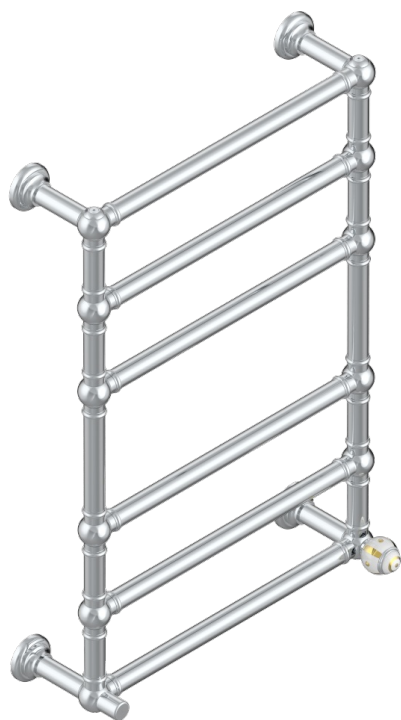

ITHAQUE DECORACION EN ORO

A7A-TWT6H1

Traditional towel warmer, 6 rails, 625 mm x 925 mm, hydronic with 1 stylised handle

THG[®]
PARIS

70489

06/05/2019

CARACTERÍSTICAS

- Cuerpo en latón macizo, sin costura.
- 1 Cartucho normal 1/2"
- Conexiones en F3/4"

ESPECIFICACIONES TÉCNICAS

- Pression : 0,5 bars < P < 3 bars (recommandée)
- Pressure : 7.25 psi < P < 43.5 psi (advised)
- Température eau maximale conseillée : 60°C
- Maximum water temperature advised: 140°F
- Hauteur minimale au sol (maximum height from the ground) : 60 cm (24")
- Puissance / Power : 128W à Delta T 30

ACABADOS DISPONIBLES

Bronce claro - D01
Cromo - A02
Cromo mate - C02
Dorado - F01
Dorado mate - F07
Dorado pálido - F30

Dorado pálido mate (sin barniz) - F31
Níquel - B01
Níquel mate - C01
Pvd blush - H62
Pvd blush mate - H60
Pvd color latón - H49