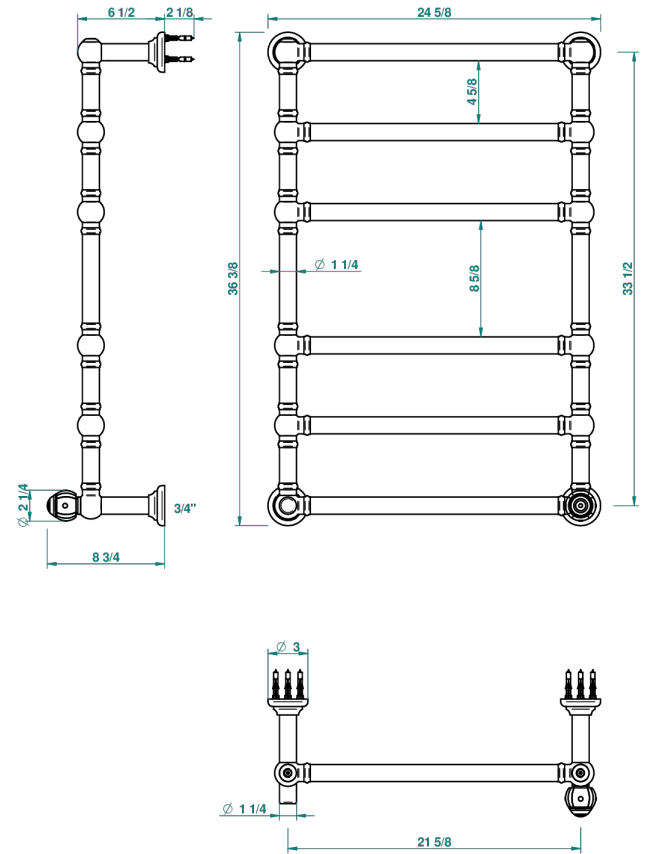

ITHAQUE DECORACION EN ORO

A7A-TWT6H1

Traditional towel warmer, 6 rails, 625 mm x 925 mm, hydronic with 1 stylised handle

THG[®]
PARIS

70489

06/05/2019

CARACTERÍSTICAS

- Cuerpo en latón macizo, sin costura.
- 1 Cartucho normal 1/2"
- Conexiones en F3/4"

ESPECIFICACIONES TÉCNICAS

- Pression : 0,5 bars < P < 3 bars (recommandée)
- Pressure : 7.25 psi < P < 43.5 psi (advised)
- Température eau maximale conseillée : 60°C
- Maximum water temperature advised: 140°F
- Hauteur minimale au sol (maximum height from the ground) : 60 cm (24")
- Puissance / Power : 128W à Delta T 30