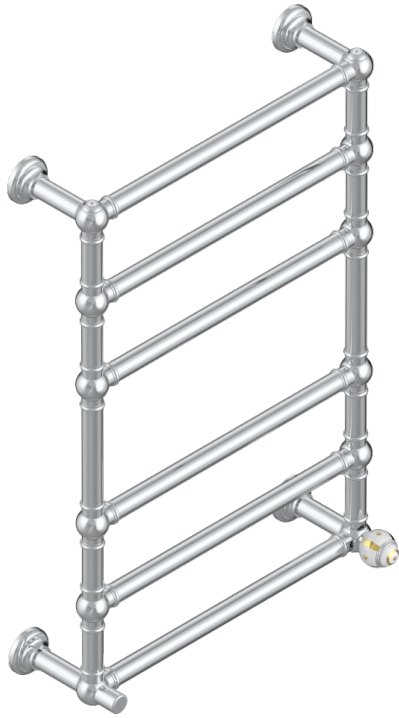

ITHAQUE DECORACION EN ORO

A7A-TWT6H1

Traditional towel warmer, 6 rails, 625 mm x 925 mm, hydronic with 1 stylised handle

THG[®]
PARIS

70489

06/05/2019

CARACTERÍSTICAS

- Cuerpo en latón macizo, sin costura.
- 1 Cartucho normal 1/2"
- Conexiones en F3/4"

ESPECIFICACIONES TÉCNICAS

- Pression : 0,5 bars < P < 3 bars (recommandée)
- Pressure : 7.25 psi < P < 43.5 psi (advised)
- Température eau maximale conseillée : 60°C
- Maximum water temperature advised: 140°F
- Hauteur minimale au sol (maximum height from the ground) : 60 cm (24")
- Puissance / Power : 128W à Delta T 30

ACABADOS DISPONIBLES

Bronce claro - D01
Cromo - A02
Cromo mate - C02
Dorado - F01
Dorado mate - F07
Dorado pálido - F30

Dorado pálido mate (sin barniz) - F31
Níquel - B01
Níquel mate - C01
Pvd blush - H62
Pvd blush mate - H60
Pvd color latón - H49