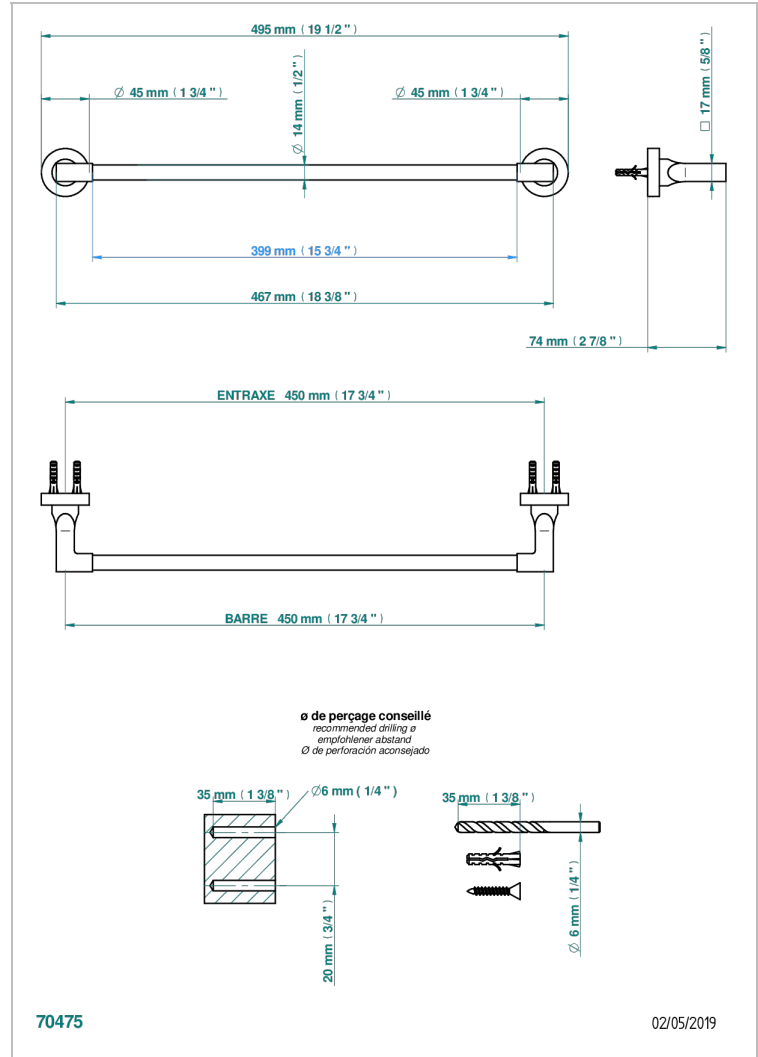

BELUGA A MANETTES

G1U-514/45

Porte-serviette 1 barre fixe long. 450 mm

THG[®]
PARIS

CARACTÉRISTIQUES

- Beluga à manettes
- Porte-serviette 1 barre fixe long. 450 mm

FINITIONS DISPONIBLES

Bronze clair - D01
Chromé - A02
Chromé / doré - G02
Chromé mat - C02
Doré brillant - F01
Doré mat - F07

Nickel brillant - B01
Nickel mat - C01
Noir mat céramique - D30
Or pâle - F30
Or pâle mat - F31
Pvd blush - H62

Pvd blush mat - H60
Pvd couleur bronze brown - F33
Pvd couleur bronze brown - mat - F34
Pvd couleur doré - H52
Pvd couleur doré mat - H53
Pvd couleur laiton - H49