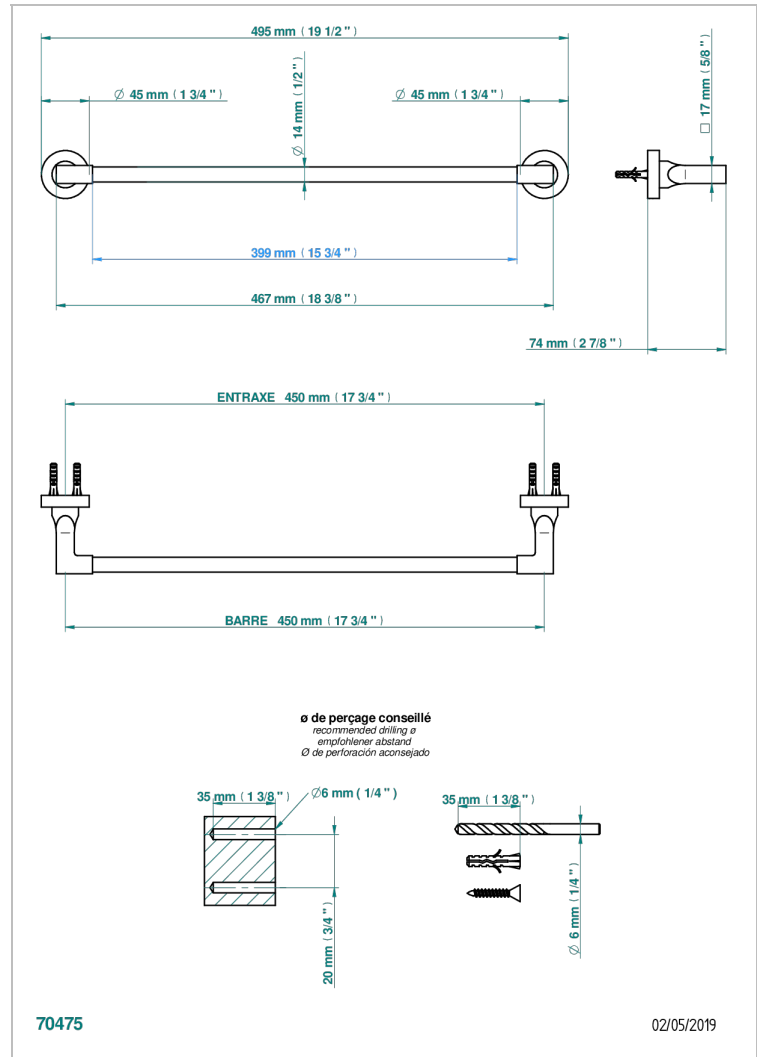

BELUGA A MANETTES

G1U-514/45

Porte-serviette 1 barre fixe long. 450 mm

THG[®]
PARIS

CARACTÉRISTIQUES

- Beluga à manettes
- Porte-serviette 1 barre fixe long. 450 mm

FINITIONS DISPONIBLES

Bronze clair - D01
Chromé - A02
Chromé / doré - G02
Chromé mat - C02
Doré brillant - F01
Doré mat - F07

Nickel brillant - B01
Nickel mat - C01
Noir mat céramique - D30
Or pâle - F30
Or pâle mat - F31
Pvd blush - H62

Pvd blush mat - H60
Pvd couleur bronze brown - F33
Pvd couleur bronze brown - mat - F34
Pvd couleur doré - H52
Pvd couleur doré mat - H53
Pvd couleur laiton - H49