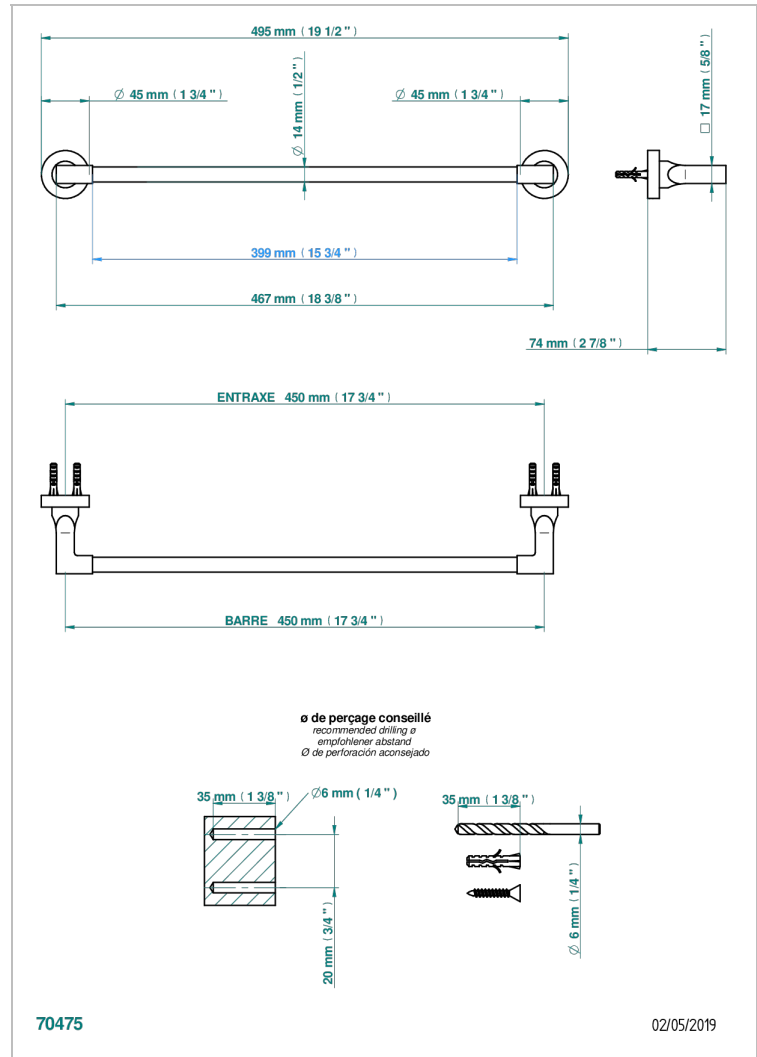

# BELUGA A MANETTES

G1U-514/45

Porte-serviette 1 barre fixe long. 450 mm

THG<sup>®</sup>  
PARIS

## CARACTÉRISTIQUES

- Beluga à manettes
- Porte-serviette 1 barre fixe long. 450 mm