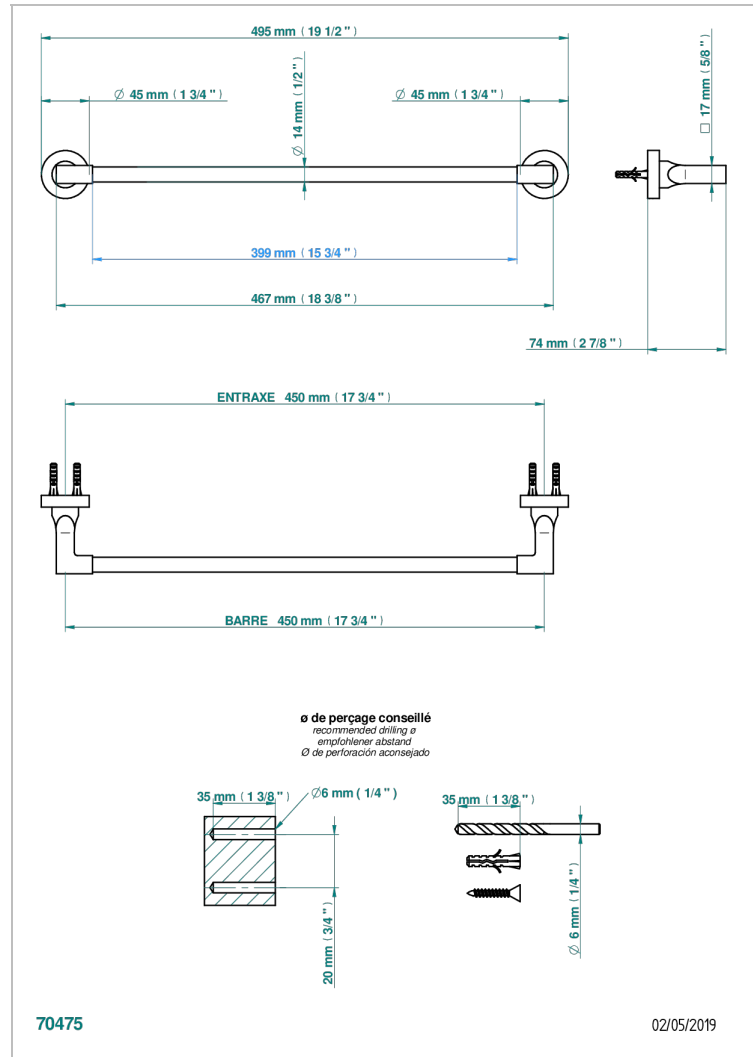

BELUGA CON MANETAS

G1U-514/45

Single towel rail, fixed rail, length: 450 mm

THG[®]
PARIS

CARACTERÍSTICAS

- Beluga con manetas
- Single towel rail, fixed rail, length: 450 mm

ACABADOS DISPONIBLES

Bronce claro - D01
Cerámica negra mate - D30
Cobre viejo mate - H07
Cromo - A02
Cromo / dorado - G02
Cromo mate - C02