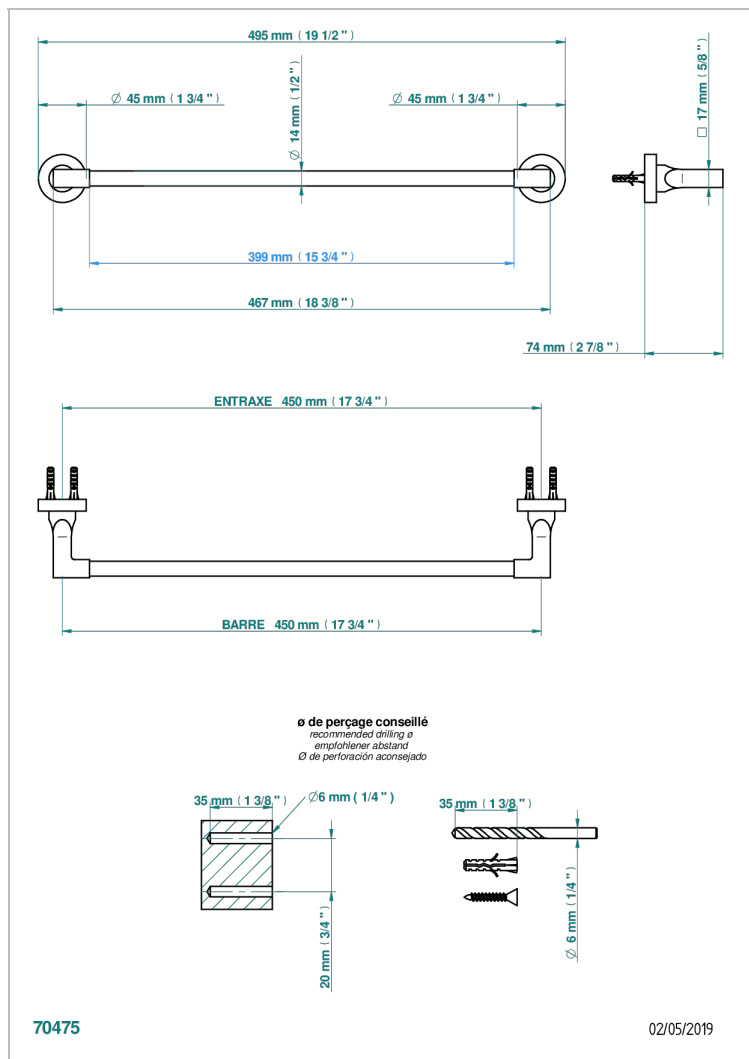

BELUGA С РУКОЯТКАМИ

G1U-514/45

Полотенцедержатель одинарный - фиксированная рейка 45 см

THG
PARIS

ХАРАКТЕРИСТИКИ

- Beluga с ручьятками
- Полотенцедержатель одинарный - фиксированная рейка 45 см

ДОСТУПНЫЕ ВАРИАНТЫ ПОКРЫТИЙ