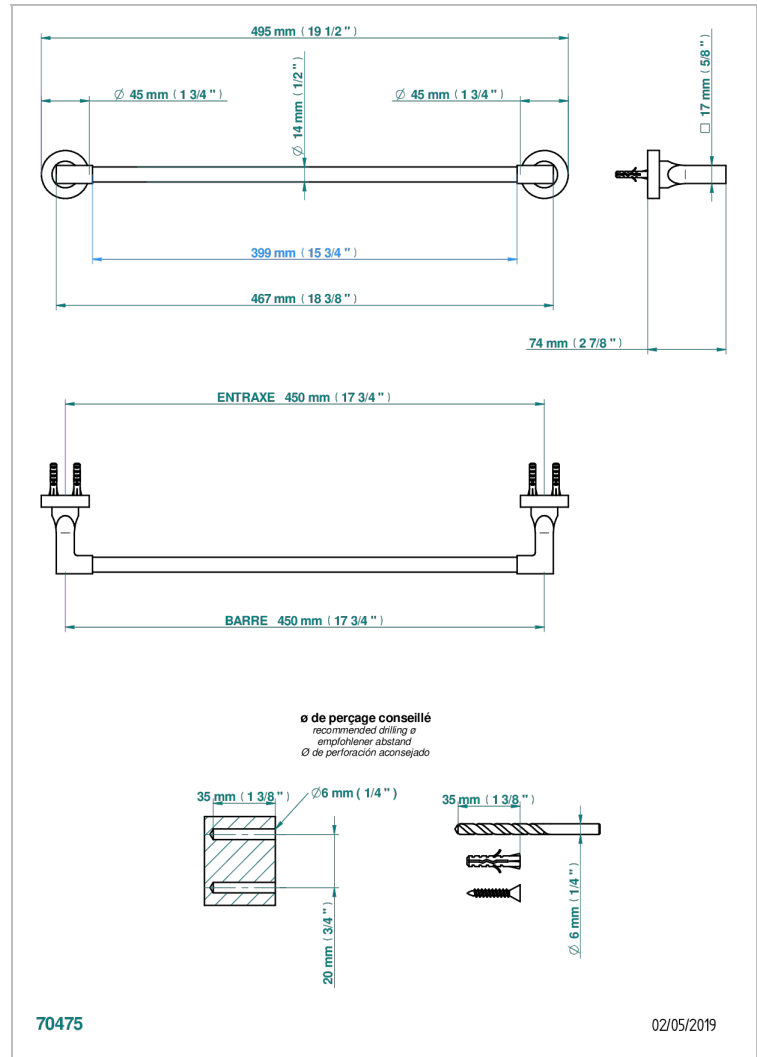

BELUGA A MANETTES

G1U-514/45

Porte-serviette 1 barre fixe long. 450 mm

THG
PARIS

CARACTÉRISTIQUES

- Beluga à manettes
- Porte-serviette 1 barre fixe long. 450 mm

FINITIONS DISPONIBLES

Bronze clair - D01
Chromé - A02
Chromé / doré - G02
Chromé mat - C02
Doré brillant - F01
Doré mat - F07

Nickel brillant - B01
Nickel mat - C01
Noir mat céramique - D30
Or pâle - F30
Or pâle mat - F31
Pvd blush - H62

Pvd blush mat - H60
Pvd couleur bronze brown - F33
Pvd couleur bronze brown - mat - F34
Pvd couleur doré - H52
Pvd couleur doré mat - H53
Pvd couleur laiton - H49