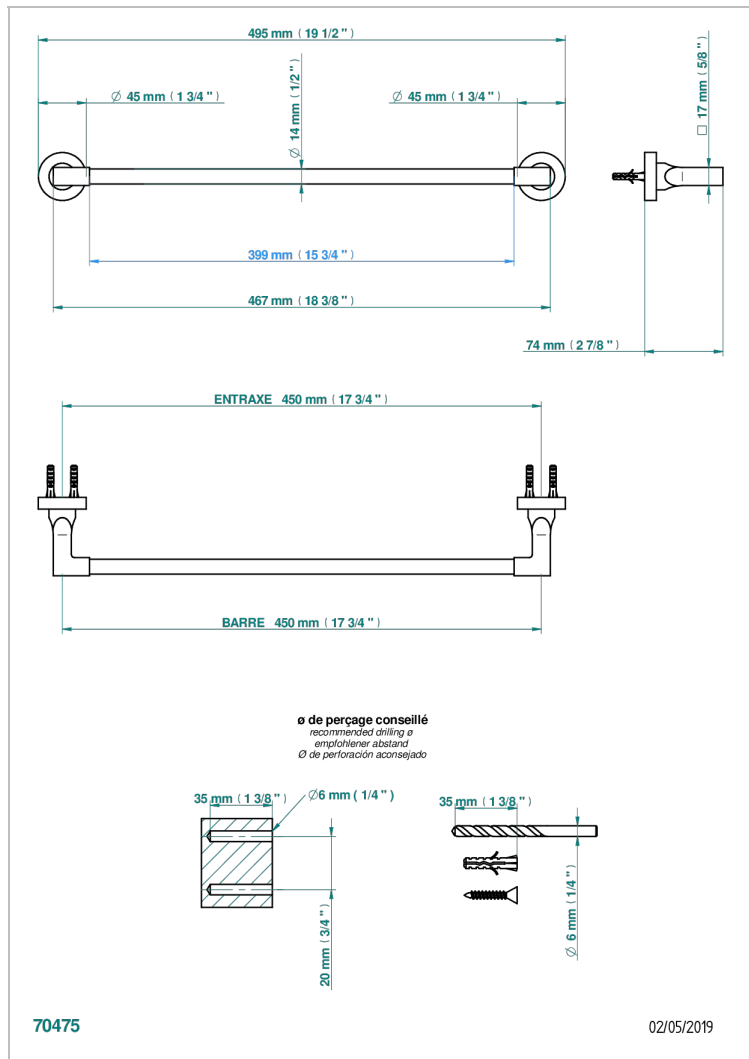

BELUGA WITH LEVER

G1U-514/45

单杆固定毛巾架 长450毫米

特色

- Beluga with lever
- 单杆固定毛巾架 长450毫米

可选饰面

Black ceram - D30
 Blush PVD - H62
 Graphite PVD - H64
 Matt Umber PVD - H67
 Matt blush PVD - H60
 Matt graphite PVD - H65