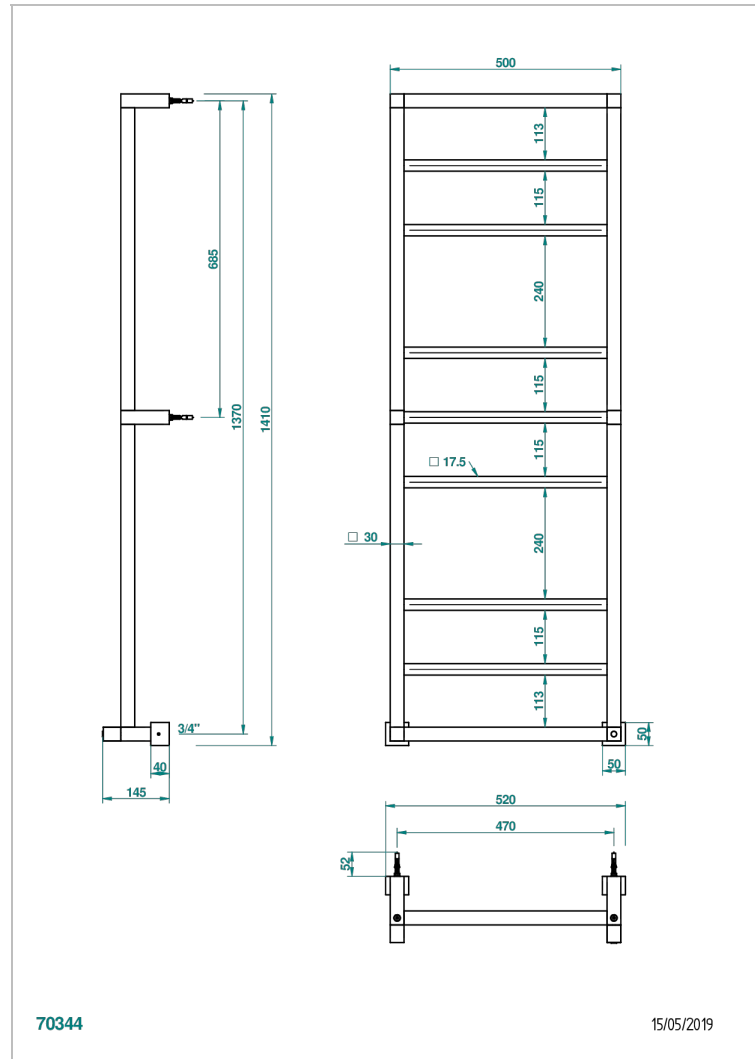

TOWEL WARMER - CONTEMPORARY

B6B-TWS9H

Modern Eckig, Handtuchwärmer, Warmwasser, neutraler Bedienungsgriff, 9 Stangen, 520 mm x 1410 mm

70344

15/05/2019

EIGENSCHAFTEN

- Unterputzkörper aus massivem Messing, ohne Lötstelle
- Anschlüsse 3/4" Innengewinde

TECHNISCHE DATEN

- Pression : 0,5 bars < P < 3 bars (recommandée)
- Pressure : 7.25 psi < P < 43.5 psi (advised)
- Température eau maximale conseillée : 60°C
- Maximum water temperature advised: 140°F
- Hauteur minimale au sol (maximum height from the ground) : 60 cm (24")
- Puissance / Power : 144W à Delta T 30