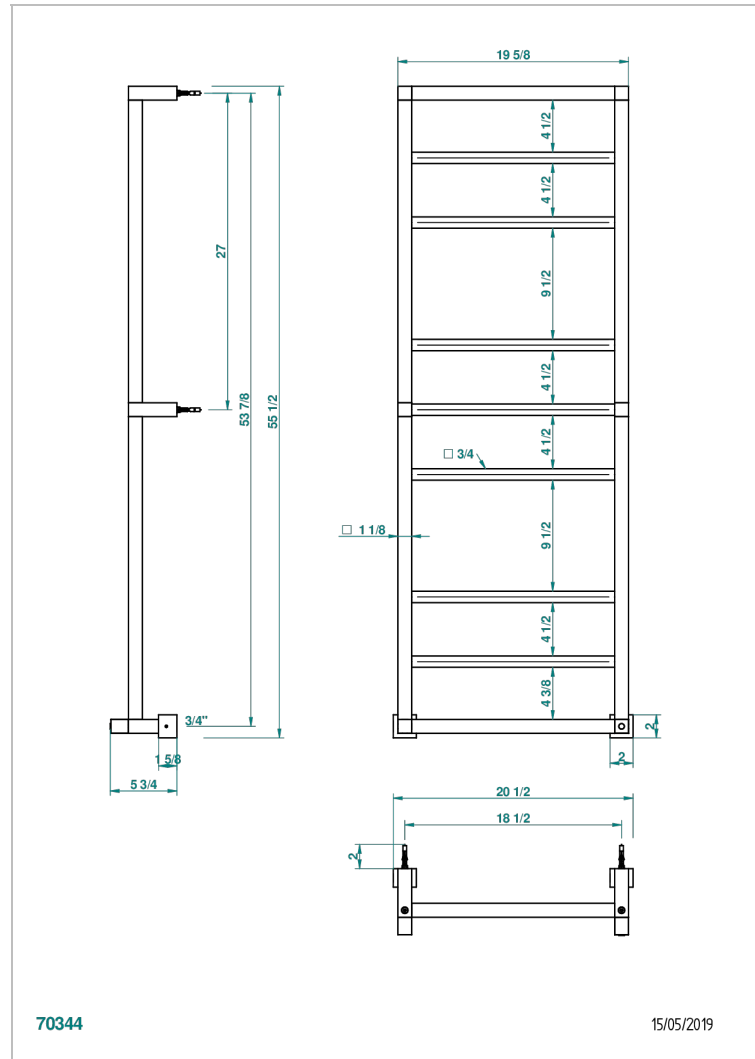

TOWEL WARMER - CONTEMPORARY

B6B-TWS9H

Modern Eckig, Handtuchwärmer, Warmwasser, neutraler Bedienungsgriff, 9 Stangen, 520 mm x 1410 mm

THG[®]
PARIS

EIGENSCHAFTEN

- Unterputzkörper aus massivem Messing, ohne Lötstelle
- Anschlüsse 3/4" Innengewinde

TECHNISCHE DATEN

- Pression : 0,5 bars < P < 3 bars (recommandée)
- Pressure : 7.25 psi < P < 43.5 psi (advised)
- Température eau maximale conseillée : 60°C
- Maximum water temperature advised: 140°F
- Hauteur minimale au sol (maximum height from the ground) : 60 cm (24")
- Puissance / Power : 144W à Delta T 30